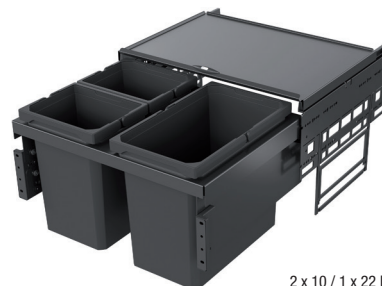

2 x 22 L

2 x 10 / 1 x 22 L