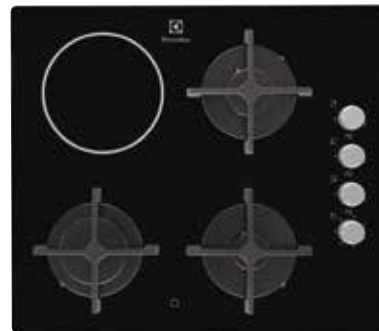

EHF6241FOK 2850120000XA

1.699,00

Broj artikla: 112 592 334

KOMBINIRANA PLINSKA STAKLOKERAMIČKA PLOČA

Dimenzija	580 x 510 mm
Priključna snaga	struja 1800 W + plin 5800 W struja 3000W + plin 4600 W
Glavne karakteristike	4 zone; 3 / 2plin + 1 / 2 strujna, kontrole pozicionirane desno, kružni regulatori, start iskra u regulatorima, nosači posuđa od lijevanog željeza - pojedinačni, autom. isključivanje sa zvučnim alarmom, indikator preostale topline, "Snap in" - jednostavna ugradnja, crna.

EGE6182NOK 2850162000XA

2.299,00

Broj artikla: 112 592 280

EGE6172NOK 2850160000XA

2.279,00

Broj artikla: S12 ELUXLI

KOMBINIRANA PLINSKA PLOČA

Dimenzija	594 x 510 mm
Priključna snaga	struja 1500 W + plin 6000 W struja 1000W + plin 6000 W
Glavne karakteristike	4 zone; 3 plin + 1 strujna, električno paljenje, okretno komande, termoprekidač, emajlirani nosači posuđa / od lijevanog željeza, inox.