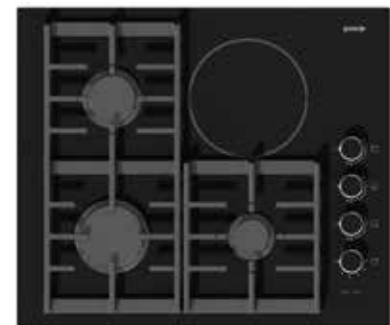

gorenje

KOMBINIRANA PLINSKA STAKLOKERAMIČKA PLOČA

Dimenzija	595 × 105 × 510 mm
Priključna snaga	1.800 W
Glavne karakteristike	Brušeni rub ploče, elek. jednoručno paljenje plinskih plamenika, nosive rešetke od lijevanog željeza, signalizacija preostale topline, uključena dodatna oprema: plinske dizne G20/20 zemni plin.

KC631USC 2850198000XA
CRNA
2.799,00

Broj artikla: S12 GORENJ