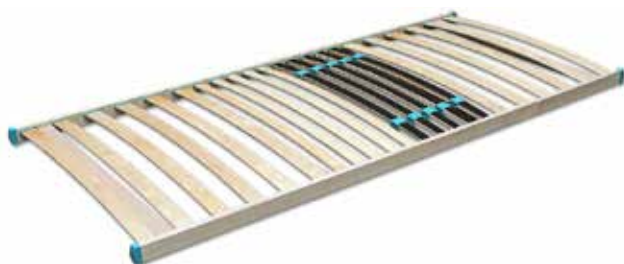

Broj artikla: S02HILDIN