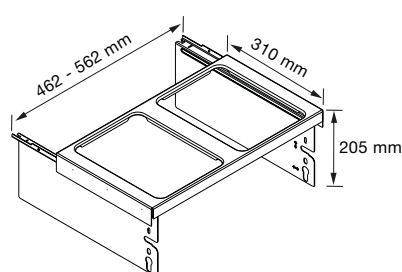

VS ENVI Space S, sustav kanti za razvrstavanje otpada

- sustav za razvrstavanje otpada za element sa sudoperom
- potpuno izvlačenje s integriranim ublaživačem i samouvlačenjem u obje vodilice
- integrirano 3D podešavanje fronte ekscentrom
- EasyFit montaža nosača bez uporabe alata na obje vodilice
- integrirana šablona za ugradnju - nije potrebno mjerenje kod ugradnje u korpus
- izvlačni pokrovni lim može služiti kao dodatna polica za odlaganje
- poseban umetak za pričvršćenje vrećica za smeće

Napomena:

razni dodatni dijelovi, npr. poklopac spremnika i BIO poklopac s filterom naručuju se zasebno (opcija).

Ugradnja: element za sudoper, s pričvršćivanjem na frontu
Ugradna visina: 370 mm
Ugradna dubina: 464 mm
Materijal: plastika
Dekor: lavasiva

Br.art	Izvedba mm	Osnovna oprema	Širina korpusa mm	JM	Cijena HRK	za
103 370 131	500 x 326 x 310	spremnik 1 x 12/1 x 15,5 l	500	kom	1.326,00	1 kom
103 370 132	500 x 326 x 310	spremnik 1 x 12/2 x 7,5 l	500	kom	1.351,00	1 kom
103 370 133	600 x 326 x 310	spremnik 2 x 15,5 l	600	kom	1.387,00	1 kom
103 370 134	600 x 326 x 310	spremnik 1 x 15,5/2 x 7,5 l	600	kom	1.412,00	1 kom

Grupa proizvoda 300 375

103370131