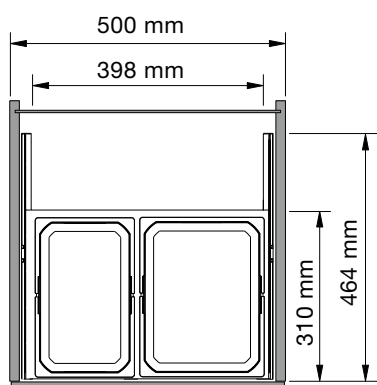

VS ENVI Space S, sustav kanti za razvrstavanje otpada

- sustav za razvrstavanje otpada za element sa sudoperom
- potpuno izvlačenje s integriranim ublaživačem i samouvlačenjem u obje vodilice
- integrirano 3D podešavanje fronte ekscentrom
- EasyFit montaža nosača bez uporabe alata na obje vodilice
- integrirana šablona za ugradnju - nije potrebno mjerenje kod ugradnje u korpus
- izvlačni pokrovni lim može služiti kao dodatna polica za odlaganje
- poseban umetak za pričvršćenje vrećica za smeće

Napomena:

razni dodatni dijelovi, npr. poklopac spremnika i BIO poklopac s filterom naručuju se zasebno (opcija).

Ugradnja: element za sudoper, s pričvršćivanjem na frontu
Ugradna visina: 370 mm
Ugradna dubina: 464 mm
Materijal: plastika
Dekor: lavasiva

Br.art	Izvedba mm	Osnovna oprema	Širina korpusa mm	JM	Cijena HRK	za
103 370 131	500 x 326 x 310	spremnik 1 x 12/1 x 15,5 l	500	kom	1.326,00	1 kom
103 370 132	500 x 326 x 310	spremnik 1 x 12/2 x 7,5 l	500	kom	1.351,00	1 kom
103 370 133	600 x 326 x 310	spremnik 2 x 15,5 l	600	kom	1.387,00	1 kom
103 370 134	600 x 326 x 310	spremnik 1 x 15,5/2 x 7,5 l	600	kom	1.412,00	1 kom

Grupa proizvoda 300 375

103370131