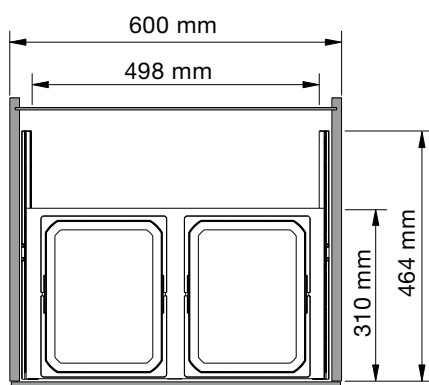

VS ENVI Space S, sustav kanti za razvrstavanje otpada

- sustav za razvrstavanje otpada za element sa sudoperom
- potpuno izvlačenje s integriranim ublaživačem i samouvlačenjem u obje vodilice
- integrirano 3D podešavanje fronte ekscentrom
- EasyFit montaža nosača bez uporabe alata na obje vodilice
- integrirana šablona za ugradnju - nije potrebno mjerenje kod ugradnje u korpus
- izvlačni pokrovni lim može služiti kao dodatna polica za odlaganje
- poseban umetak za pričvršćenje vrećica za smeće

Napomena:

razni dodatni dijelovi, npr. poklopac spremnika i BIO poklopac s filterom naručuju se zasebno (opcija).

Ugradnja: element za sudoper, s pričvršćivanjem na frontu
Ugradna visina: 370 mm
Ugradna dubina: 464 mm
Materijal: plastika
Dekor: lavasiva

Br.art	Izvedba mm	Osnovna oprema	Širina korpusa mm	JM	Cijena HRK	za
103 370 131	500 x 326 x 310	spremnik 1 x 12/1 x 15,5 l	500	kom	1.326,00	1 kom
103 370 132	500 x 326 x 310	spremnik 1 x 12/2 x 7,5 l	500	kom	1.351,00	1 kom
103 370 133	600 x 326 x 310	spremnik 2 x 15,5 l	600	kom	1.387,00	1 kom
103 370 134	600 x 326 x 310	spremnik 1 x 15,5/2 x 7,5 l	600	kom	1.412,00	1 kom

Grupa proizvoda 300 375

103370131