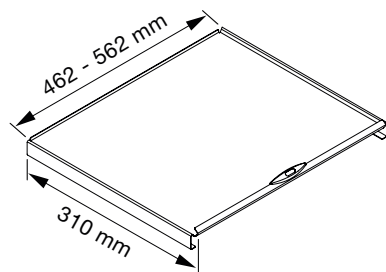

VS ENVI Space S, sustav kanti za razvrstavanje otpada

- sustav za razvrstavanje otpada za element sa sudoperom
- potpuno izvlačenje s integriranim ublaživačem i samouvlačenjem u obje vodilice
- integrirano 3D podešavanje fronte ekscentrom
- EasyFit montaža nosača bez uporabe alata na obje vodilice
- integrirana šablona za ugradnju - nije potrebno mjerenje kod ugradnje u korpus
- izvlačni pokrovni lim može služiti kao dodatna polica za odlaganje
- poseban umetak za pričvršćenje vrećica za smeće

Napomena:

razni dodatni dijelovi, npr. poklopac spremnika i BIO poklopac s filterom naručuju se zasebno (opcija).

Ugradnja: element za sudoper, s pričvršćivanjem na frontu
Ugradna visina: 370 mm
Ugradna dubina: 464 mm
Materijal: plastika
Dekor: lavasiva

Br.art	Izvedba mm	Osnovna oprema	Širina korpusa mm	JM	Cijena HRK	za
103 370 131	500 x 326 x 310	spremnik 1 x 12/1 x 15,5 l	500	kom	1.326,00	1 kom
103 370 132	500 x 326 x 310	spremnik 1 x 12/2 x 7,5 l	500	kom	1.351,00	1 kom
103 370 133	600 x 326 x 310	spremnik 2 x 15,5 l	600	kom	1.387,00	1 kom
103 370 134	600 x 326 x 310	spremnik 1 x 15,5/2 x 7,5 l	600	kom	1.412,00	1 kom

Grupa proizvoda 300 375

103370131