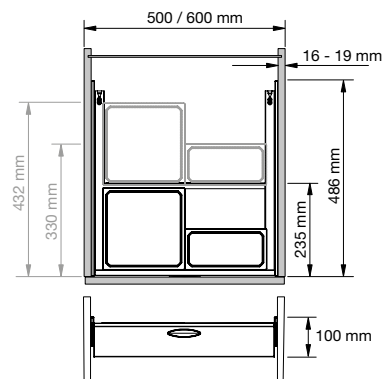

VS ENVI Drawer organizacijska ladica

Dodatni modul koji poboljšava funkciju sustava za razvrstavanje otpada (VS ENVI Space). Plastične posude se mogu umetnuti na različite pozicije metalne konstrukcije - ovisno o poziciji postavljenih priključaka. Ovješene na dvije sinkronizirane vodilice s potpunom izvlakom, ladica se lagano otvara i zatvara.

- Easyfit: montaža ladice i prihvaća za posude bez alata
- integrirana šablona: kod ugradnje nije potrebno mjerenje korpusa
- vodilice sa integriranim ublaživačem i samouvlačenjem

Opseg isporuke:

1 VS ENVI Drawer ladica
1 posuda 1,2 litra
1 posuda 2,7 litara

Debljina stranice el.: 16-19 mm
Ugradna visina: 100 mm
Osnovna oprema: spremnik 1 x 2,7/1 x 1,2 l
Materijal: čelik/plastika
Dekor: lavasiva

Br.art	Širina korpusa mm	Izvedba mm	Ugradna dubina mm	JM	Cijena HRK	za
103 370 034 •	500	500 x 100 x 490	235 bez i 490 s posudama	kom	1.057,00	1 kom
103 370 037 •	600	600 x 100 x 490	235 bez i 490 sa posudama	kom	1.088,00	1 kom

Grupa proizvoda 300 375