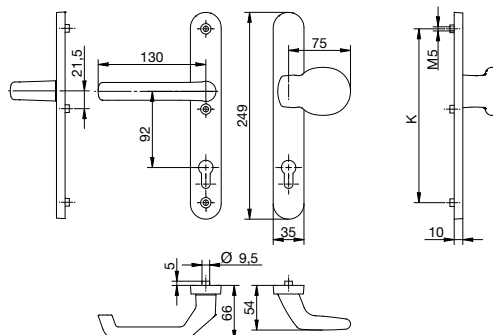

Grupa proizvoda YS1

Garnitura kvaka-kugla sa štitom 35/1200 P

Štit: 249 x 35 x 10 mm

Materijal: zamak
 Priprema: PZ 92
 Debljina vrata: 77 - 82 mm
 Izvedba: s jednostranom povratnom oprugom
 Objekt/protupožarna: ne

Grupa proizvoda YS1

Garnitura kvaka-kugla sa štitom 35/1200 G

Štit: 249 x 35 x 10 mm

Materijal: zamak
 Priprema: PZ 92
 Debljina vrata: 77 - 82 mm
 Izvedba: s jednostranom povratnom oprugom
 Objekt/protupožarna: ne

Grupa proizvoda YS1

Garnitura kvaka 35/1200 plitka

Štit: 249 x 35 x 10 mm

Materijal: zamak
 Priprema: PZ 92
 Debljina vrata: 77 - 82 mm
 Kvadratni trn: 8 mm
 Objekt/protupožarna: ne

Br.art	Dekor	Izvedba	JM	Cijena HRK	za
102 218 961	bijelo RAL 9016	s povratnom oprugom	GT	130,50	1 GT
102 218 962	aluminij izgled neh.čelika	uski štit, s povratnom oprugom	GT	166,00	1 GT