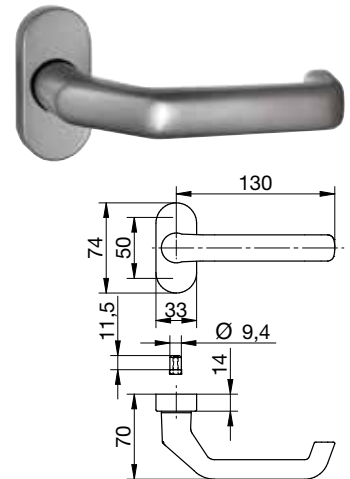

Grupa proizvoda YS1

Garnitura kvaka na štitu (uski štit)

Štit: 246,5 x 28 x 10 mm

Priprema: PZ 92
 Debljina vrata: 80 mm
 Kvadratni trn: 8 mm
 Vatrootporno: ne

Br.art	Materijal	Dekor	JM	Cijena HRK	za
102 227 402	aluminij	bijela	GT	56,20	1 GT
102 222 458	aluminij	smeđa	GT	64,10	1 GT

Grupa proizvoda YS1

Kvaka R32/1200

Rozeta 74 x 33 x 14 mm

Materijal: zamak
Izvedba: s povratnom oprugom
Objekt/protupožarna: ne

Br.art	Dekor	JM	Cijena HRK	za
102 218 821	bijelo RAL 9016	kom	65,10	1 kom
102 218 822	crno RAL 9005	kom	74,40	1 kom
102 218 823	aluminij srebrno	kom	74,40	1 kom
102 218 824	aluminij izgled neh.čelika	kom	79,00	1 kom
102 218 825	nehrđajući čelik	kom	178,50	1 kom

Grupa proizvoda YS1

Kugla R32/G

Rozeta 74 x 33 x 14 mm

Materijal: zamak
Objekt/protupožarna: ne

Br.art	Dekor	JM	Cijena HRK	za
102 218 826	bijelo RAL 9016	kom	82,10	1 kom
102 218 827	crno RAL 9005	kom	89,90	1 kom
102 218 828	aluminij srebrno	kom	89,80	1 kom
102 218 829	aluminij izgled neh.čelika	kom	94,50	1 kom
102 218 830	nehrđajući čelik	kom	225,00	1 kom