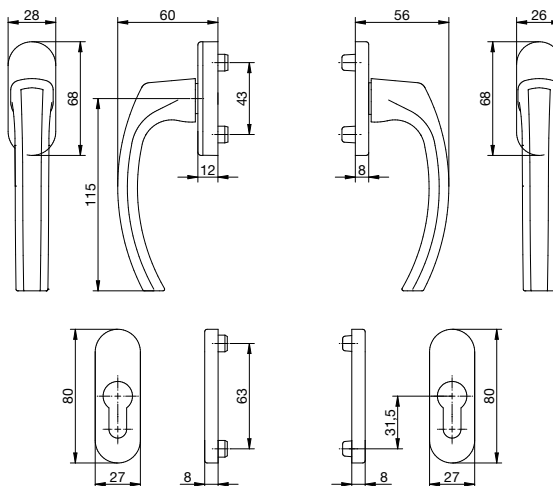

Grupa proizvoda YS1

Rozeta 33 PZ

Mjera A : 9 mm

Materijal: zamak
Objekt/protupožarna: ne

Br.art	Dekor	JM	Cijena HRK	za
102 218 831	bijelo RAL 9016	kom	19,70	1 kom
102 218 832	crno RAL 9005	kom	24,35	1 kom
102 218 833	aluminij srebrno	kom	24,35	1 kom
102 218 834	aluminij izgled neh.čelika	kom	26,05	1 kom
102 218 835	nehrđajući čelik	kom	40,75	1 kom

Grupa proizvoda YS1

Garnitura poluoliva za balkonska vrata model 1005

Materijal: zamak
 Objekt/protupožarna: ne
 Uklapanje: 45

Br.art	Dekor	JM	Cijena HRK	za
102 218 859	aluminij izgled neh.čelika	GT	176,00	1 GT
102 218 858	aluminij srebrno	GT	164,00	1 GT
102 218 856	bijelo RAL 9016	GT	147,00	1 GT
102 218 857	sivosmeđe RAL 8019	GT	147,00	1 GT

Grupa proizvoda YS1

Kvaka za balkonska vrata 1005 plitka

Materijal: zamak

Br.art	Dekor	JM	Cijena HRK	za
102 218 864	aluminij izgled neh.čelika	GT	192,00	1 GT
102 218 862	aluminij srebrno	GT	170,50	1 GT
102 218 860	bijelo RAL 9016	GT	155,00	1 GT
102 218 861	sivosmeđe RAL 8019	GT	155,00	1 GT

Grupa proizvoda YS1

Poluoliva model 1008

Opseg isporuke: poluoliva, trn, vijci

Izvedba: s trnom i vijcima
 Duljina: 125 mm
 Rozeta: 30 x 70 mm
 Uklapanje: 90 °

Br.art	Materijal	Dekor	Kvadratni trn mm	JM	Cijena HRK	za
102 221 761	aluminij	bijelo	7 x 35	kom	9,17	1 kom
102 221 763	aluminij	bijelo	7 x 43	kom	9,17	1 kom
102 221 762	aluminij	smeđe	7 x 35	kom	9,17	1 kom
102 221 764	aluminij	smeđe	7 x 43	kom	9,17	1 kom