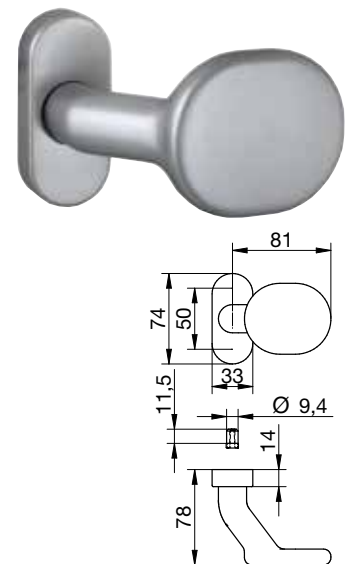

Grupa proizvoda YS1

Kugla R32/G

Rozeta 74 x 33 x 14 mm

Materijal: zamak
Objekt/protupožarna: ne

Br.art	Dekor	JM	Cijena HRK	za
102 218 826	bijelo RAL 9016	kom	82,10	1 kom
102 218 827	crno RAL 9005	kom	89,90	1 kom
102 218 828	aluminij srebrno	kom	89,80	1 kom
102 218 829	aluminij izgled neh.čelika	kom	94,50	1 kom
102 218 830	nehrđajući čelik	kom	225,00	1 kom

Grupa proizvoda YS1

Rozeta 33 PZ

Mjera A : 9 mm

Materijal: zamak
Objekt/protupožarna: ne

Br.art	Dekor	JM	Cijena HRK	za
102 218 831	bijelo RAL 9016	kom	19,70	1 kom
102 218 832	crno RAL 9005	kom	24,35	1 kom
102 218 833	aluminij srebrno	kom	24,35	1 kom
102 218 834	aluminij izgled neh.čelika	kom	26,05	1 kom
102 218 835	nehrđajući čelik	kom	40,75	1 kom