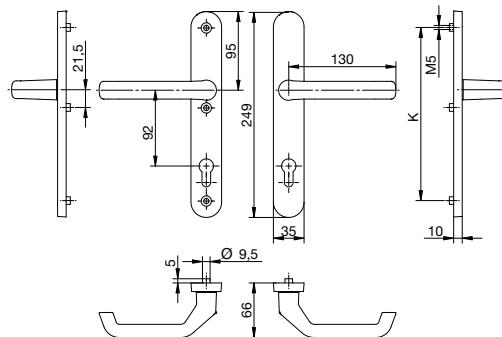

Garnitura kvaka 35A/1200

Štit: 249 x 35 x 10 mm

Materijal: zamak
 Priprema: PZ 92
 Debljina vrata: 77 - 82 mm
 Kvadratni trn: 8 mm
 Izvedba: s povratnom oprugom, pokrivna maska
 Objekt/protupožarna: ne

Br.art	Dekor	JM	Cijena HRK	za
102 218 963	bijelo RAL 9016	GT	190,50	1 GT
102 218 964	sivosmeđe RAL 8019	GT	190,50	1 GT
102 218 965	aluminij srebrno	GT	205,00	1 GT
102 218 966	aluminij izgled neh.čelika	GT	230,00	1 GT
102 218 967	nehrđajući čelik	GT	391,00	1 GT

Grupa proizvoda YS1

Garnitura kvaka-kugla sa štitom 35A/1200 G

Štit: 249 x 35 x 10 mm

Materijal: zamak
 Priprema: PZ 92
 Debljina vrata: 77 - 82 mm
 Kvadratni trn: 8 mm
 Izvedba: s povratnom oprugom, pokrivna maska
 Objekt/protupožarna: ne