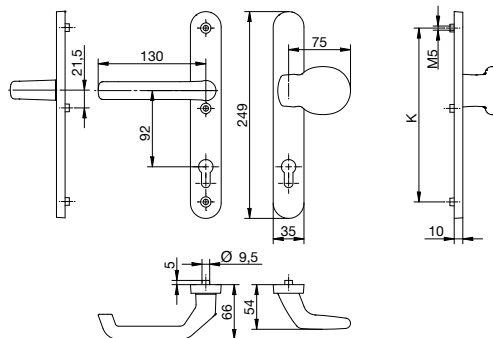

Grupa proizvoda YS1

Garnitura kvaka 35/1200

Štit: 249 x 35 x 10 mm

Materijal: zamak
 Priprema: PZ 92
 Debljina vrata: 77 - 82 mm
 Izvedba: s jednostranom povratnom oprugom
 Objekt/protupožarna: ne

Br.art	Dekor	JM	Cijena HRK	za
102 218 809	bijelo RAL 9016	GT	115,00	1 GT
102 218 810	sivosmeđe RAL 8019	GT	115,00	1 GT
102 218 811	aluminij srebrno	GT	141,50	1 GT
102 218 812	aluminij izgled neh.čelika	GT	150,50	1 GT

Grupa proizvoda YS1

Garnitura kvaka-kugla sa štitom 35/1200 P

Štit: 249 x 35 x 10 mm

Materijal: zamak
 Priprema: PZ 92
 Debljina vrata: 77 - 82 mm
 Izvedba: s jednostranom povratnom oprugom
 Objekt/protupožarna: ne

Grupa proizvoda YS1

Garnitura kvaka-kugla sa štitom 35/1200 G

Štit: 249 x 35 x 10 mm

Materijal: zamak
 Priprema: PZ 92
 Debljina vrata: 77 - 82 mm
 Izvedba: s jednostranom povratnom oprugom
 Objekt/protupožarna: ne