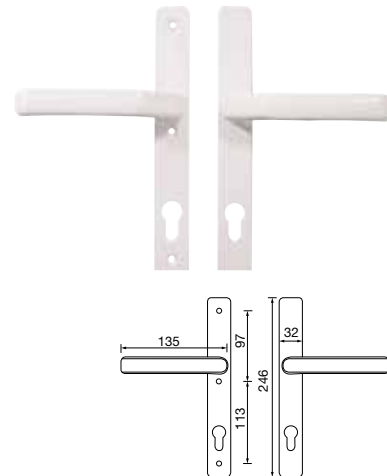

Grupa proizvoda YS1

Garnitura kvaka 35/1200 plitka

Štit: 249 x 35 x 10 mm

Materijal: zamak
 Priprema: PZ 92
 Debljina vrata: 77 - 82 mm
 Kvadratni trn: 8 mm
 Objekt/protupožarna: ne

Br.art	Dekor	Izvedba	JM	Cijena HRK	za
102 218 961	bijelo RAL 9016	s povratnom oprugom	GT	130,50	1 GT
102 218 962	aluminij izgled neh.čelika	uski štit, s povratnom oprugom	GT	166,00	1 GT

Grupa proizvoda YS1

Garnitura kvaka na štitu 32/1200

Štit: 246 x 32 x 10 mm

Priprema: PZ 92
 Debljina vrata: 80 mm
 Kvadratni trn: 8 mm
 Vatrootporno: ne

Br.art	Materijal	Dekor	JM	Cijena HRK	za
102 227 400	aluminij	bijelo	GT	119,00	1 GT
102 227 401	aluminij	smeđe	GT	119,00	1 GT

Grupa proizvoda YS1

Garnitura kvaka na štitu (uski štit)

Štit: 246,5 x 28 x 10 mm

Priprema: PZ 92
 Debljina vrata: 80 mm
 Kvadratni trn: 8 mm
 Vatrootporno: ne

Br.art	Materijal	Dekor	JM	Cijena HRK	za
102 227 402	aluminij	bijela	GT	56,20	1 GT
102 222 458	aluminij	smeđa	GT	64,10	1 GT