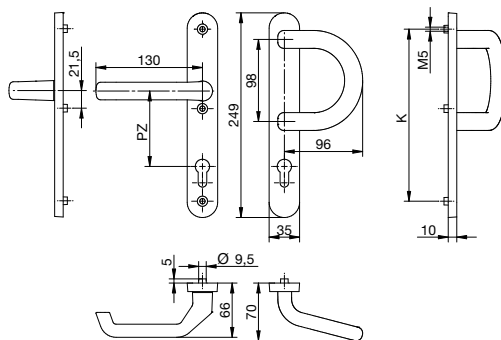

Grupa proizvoda YS1

Garnitura kvaka-kugla sa štitom 35A/1200 G

Štit: 249 x 35 x 10 mm

Materijal: zamak
 Priprema: PZ 92
 Debljina vrata: 77 - 82 mm
 Kvadratni trn: 8 mm
 Izvedba: s povratnom oprugom, pokrivna maska
 Objekt/protupožarna: ne

Grupa proizvoda YS1

Garnita kvaka-rukohvat 35A/1200 P

Štit: 249 x 35 x 10 mm

Materijal: zamak
 Priprema: PZ 92
 Debljina vrata: 77 - 82 mm
 Kvadratni trn: 8 mm
 Izvedba: s povratnom oprugom, pokrivna maska
 Objekt/protupožarna: ne

Grupa proizvoda YS1

Garnitura kvaka 35/1200

Štit: 249 x 35 x 10 mm

Materijal: zamak
 Priprema: PZ 92
 Debljina vrata: 77 - 82 mm
 Izvedba: s jednostranom povratnom oprugom
 Objekt/protupožarna: ne

Br.art	Dekor	JM	Cijena HRK	za
102 218 809	bijelo RAL 9016	GT	115,00	1 GT
102 218 810	sivosmeđe RAL 8019	GT	115,00	1 GT
102 218 811	aluminij srebrno	GT	141,50	1 GT
102 218 812	aluminij izgled neh.čelika	GT	150,50	1 GT