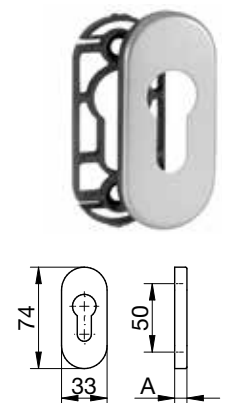

Rozeta 33 PZ

Mjera A : 9 mm

Materijal: zamak
Objekt/protupožarna: ne

Br.art	Dekor	JM	Cijena HRK	za
102 218 831	bijelo RAL 9016	kom	19,70	1 kom
102 218 832	crno RAL 9005	kom	24,35	1 kom
102 218 833	aluminij srebrno	kom	24,35	1 kom
102 218 834	aluminij izgled neh.čelika	kom	26,05	1 kom
102 218 835	nehrđajući čelik	kom	40,75	1 kom

Grupa proizvoda YS1