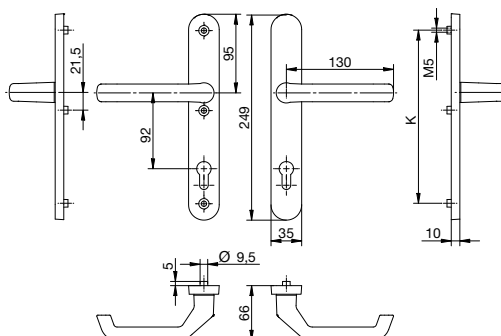

Grupa proizvoda YS1

Garnitura kvaka 35/1200

Štit: 249 x 35 x 10 mm

Materijal: zamak
 Priprema: PZ 92
 Debljina vrata: 77 - 82 mm
 Izvedba: s jednostranom povratnom oprugom
 Objekt/protupožarna: ne

Br.art	Dekor	JM	Cijena HRK	za
102 218 809	bijelo RAL 9016	GT	115,00	1 GT
102 218 810	sivosmeđe RAL 8019	GT	115,00	1 GT
102 218 811	aluminij srebrno	GT	141,50	1 GT
102 218 812	aluminij izgled neh.čelika	GT	150,50	1 GT

Grupa proizvoda YS1

Garnitura kvaka-kugla sa štitom 35/1200 P

Štit: 249 x 35 x 10 mm

Materijal: zamak
 Priprema: PZ 92
 Debljina vrata: 77 - 82 mm
 Izvedba: s jednostranom povratnom oprugom
 Objekt/protupožarna: ne