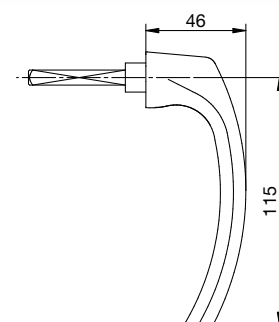

Grupa proizvoda YS1

Poluoliva model 1008

Opseg isporuke: poluoliva, trn, vijci

Izvedba: s trnom i vijcima
 Duljina: 125 mm
 Rozeta: 30 x 70 mm
 Uklapanje: 90 °

Br.art	Materijal	Dekor	Kvadratni trn mm	JM	Cijena HRK	za
102 221 761	aluminij	bijelo	7 x 35	kom	9,17	1 kom
102 221 763	aluminij	bijelo	7 x 43	kom	9,17	1 kom
102 221 762	aluminij	smeđe	7 x 35	kom	9,17	1 kom
102 221 764	aluminij	smeđe	7 x 43	kom	9,17	1 kom

Grupa proizvoda YS1

simbolična slika

Poluoliva model 1005A

Objekt/protupožarna: ne
 Uklapanje: 45 °

Br.art	Materijal	Dekor	Kvadratni trn mm	JM	Cijena HRK	za
102 218 839	zamak	aluminij izgled neh. čelika	35	kom	77,50	1 kom
102 218 843	zamak	aluminij izgled neh. čelika	45	kom	77,50	1 kom
102 218 838	zamak	aluminij srebrno	35	kom	72,10	1 kom
102 218 842	zamak	aluminij srebrno	45	kom	72,10	1 kom
102 218 836	zamak	bijelo RAL 9016	35	kom	62,00	1 kom
102 218 840	zamak	bijelo RAL 9016	45	kom	62,00	1 kom
102 218 837	zamak	sivosmeđe RAL 8019	35	kom	62,00	1 kom
102 218 841	zamak	sivosmeđe RAL 8019	45	kom	62,00	1 kom

Grupa proizvoda YS1

Prijenosna poluoliva model 1005

Objekt/protupožarna: ne

Br.art	Materijal	Dekor	Kvadratni trn mm	JM	Cijena HRK	za
102 218 847	zamak	aluminij izgled neh. čelika	35	kom	13,05	1 kom
102 218 851	zamak	aluminij izgled neh. čelika	45	kom	13,05	1 kom
102 218 846	zamak	aluminij srebrno	35	kom	10,55	1 kom
102 218 850	zamak	aluminij srebrno	45	kom	10,55	1 kom
102 218 844	zamak	bijelo RAL 9016	35	kom	8,81	1 kom
102 218 848	zamak	bijelo RAL 9016	45	kom	8,81	1 kom
102 218 845	zamak	sivosmeđe RAL 8019	35	kom	8,81	1 kom
102 218 849	zamak	sivosmeđe RAL 8019	45	kom	8,81	1 kom

Grupa proizvoda YS1

Rozeta ovalna

Izvedba: s poklopcem
 Duljina: 68 x 28 x 12 mm
 Objekt/protupožarna: ne

Br.art	Materijal	Dekor	JM	Cijena HRK	za
102 218 855	zamak	aluminij izgled neh. čelika	kom	42,60	1 kom
102 218 854	zamak	aluminij srebrno	kom	36,45	1 kom
102 218 852	zamak	bijelo RAL 9016	kom	32,55	1 kom
102 218 853	zamak	sivosmeđe RAL 8019	kom	32,55	1 kom