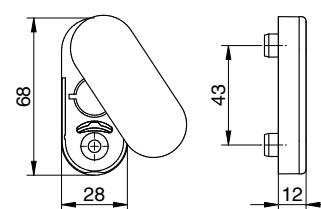

Rozeta ovalna

Izvedba: s poklopcem
Duljina: 68 x 28 x 12 mm
Objekt/protupožarna: ne

Br.art	Materijal	Dekor	JM	Cijena HRK	za
102 218 855	zamak	aluminij izgled neh. čelika	kom	42,60	1 kom
102 218 854	zamak	aluminij srebrno	kom	36,45	1 kom
102 218 852	zamak	bijelo RAL 9016	kom	32,55	1 kom
102 218 853	zamak	sivosmeđe RAL 8019	kom	32,55	1 kom

Grupa proizvoda YS1