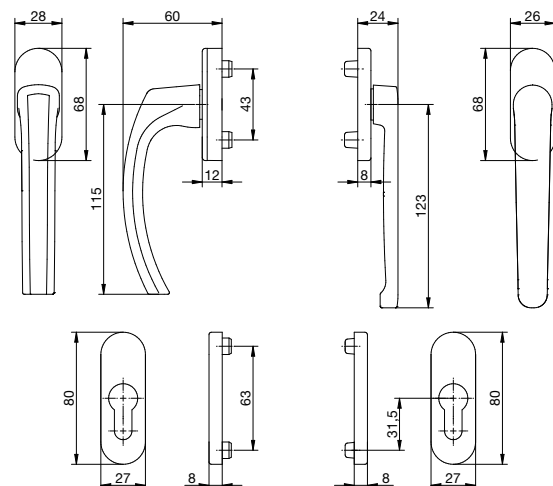

Grupa proizvoda YS1

Rozeta 33 PZ

Mjera A : 9 mm

Materijal: zamak
Objekt/protupožarna: ne

Br.art	Dekor	JM	Cijena HRK	za
102 218 831	bijelo RAL 9016	kom	19,70	1 kom
102 218 832	crno RAL 9005	kom	24,35	1 kom
102 218 833	aluminij srebrno	kom	24,35	1 kom
102 218 834	aluminij izgled neh.čelika	kom	26,05	1 kom
102 218 835	nehrđajući čelik	kom	40,75	1 kom

Grupa proizvoda YS1

Kvaka za balkonska vrata 1005 plitka

Materijal: zamak

Br.art	Dekor	JM	Cijena HRK	za
102 218 864	aluminij izgled neh.čelika	GT	192,00	1 GT
102 218 862	aluminij srebrno	GT	170,50	1 GT
102 218 860	bijelo RAL 9016	GT	155,00	1 GT
102 218 861	sivosmeđe RAL 8019	GT	155,00	1 GT

Grupa proizvoda YS1

Poluoliva model 1008

Opseg isporuke: poluoliva, trn, vijci

Izvedba: s trnom i vijcima
 Duljina: 125 mm
 Rozeta: 30 x 70 mm
 Uklapanje: 90 °

Br.art	Materijal	Dekor	Kvadratni trn mm	JM	Cijena HRK	za
102 221 761	aluminij	bijelo	7 x 35	kom	9,17	1 kom
102 221 763	aluminij	bijelo	7 x 43	kom	9,17	1 kom
102 221 762	aluminij	smeđe	7 x 35	kom	9,17	1 kom
102 221 764	aluminij	smeđe	7 x 43	kom	9,17	1 kom