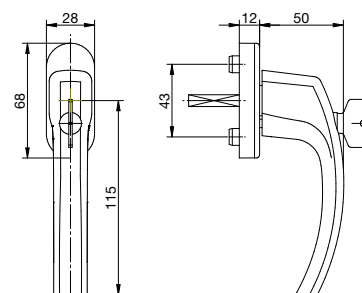

Poluoliva model 1008

Opseg isporuke: poluoliva, trn, vijci

Izvedba: s trnom i vijcima
Duljina: 125 mm
Rozeta: 30 x 70 mm
Uklapanje: 90 °

Br.art	Materijal	Dekor	Kvadratni trn mm	JM	Cijena HRK	za
102 221 761	aluminij	bijelo	7 x 35	kom	9,17	1 kom
102 221 763	aluminij	bijelo	7 x 43	kom	9,17	1 kom
102 221 762	aluminij	smeđe	7 x 35	kom	9,17	1 kom
102 221 764	aluminij	smeđe	7 x 43	kom	9,17	1 kom

Grupa proizvoda YS1

Poluoliva model 1005A

Objekt/protupožarna: ne
Uklapanje: 45 °

Br.art	Materijal	Dekor	Kvadratni trn mm	JM	Cijena HRK	za
102 218 839	zamak	aluminij izgled neh. čelika	35	kom	77,50	1 kom
102 218 843	zamak	aluminij izgled neh. čelika	45	kom	77,50	1 kom
102 218 838	zamak	aluminij srebrno	35	kom	72,10	1 kom
102 218 842	zamak	aluminij srebrno	45	kom	72,10	1 kom
102 218 836	zamak	bijelo RAL 9016	35	kom	62,00	1 kom
102 218 840	zamak	bijelo RAL 9016	45	kom	62,00	1 kom
102 218 837	zamak	sivosmeđe RAL 8019	35	kom	62,00	1 kom
102 218 841	zamak	sivosmeđe RAL 8019	45	kom	62,00	1 kom

Grupa proizvoda YS1