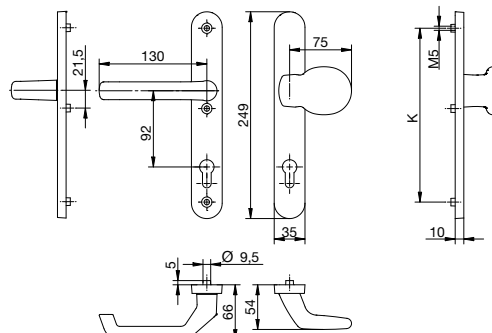

Garnitura kvaka 35A/1200

Štit: 249 x 35 x 10 mm

Materijal: zamak
 Priprema: PZ 92
 Debljina vrata: 77 - 82 mm
 Kvadratni trn: 8 mm
 Izvedba: s povratnom oprugom, pokrivna maska
 Objekt/protupožarna: ne

Br.art	Dekor	JM	Cijena HRK	za
102 218 963	bijelo RAL 9016	GT	190,50	1 GT
102 218 964	sivosmeđe RAL 8019	GT	190,50	1 GT
102 218 965	aluminij srebrno	GT	205,00	1 GT
102 218 966	aluminij izgled neh.čelika	GT	230,00	1 GT
102 218 967	nehrđajući čelik	GT	391,00	1 GT

Grupa proizvoda YS1

Garnitura kvaka-kugla sa štitom 35A/1200 G

Štit: 249 x 35 x 10 mm

Materijal: zamak
 Priprema: PZ 92
 Debljina vrata: 77 - 82 mm
 Kvadratni trn: 8 mm
 Izvedba: s povratnom oprugom, pokrivna maska
 Objekt/protupožarna: ne

Grupa proizvoda YS1

Garnita kvaka-rukohvat 35A/1200 P

Štit: 249 x 35 x 10 mm

Materijal: zamak
 Priprema: PZ 92
 Debljina vrata: 77 - 82 mm
 Kvadratni trn: 8 mm
 Izvedba: s povratnom oprugom, pokrivna maska
 Objekt/protupožarna: ne