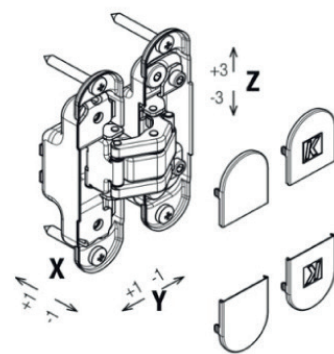

Br.art	Materijal	Smjer	JM	za
102 265 596	čelik kromirano mat	univerzalno	kom	1 kom

Grupa proizvoda YKR