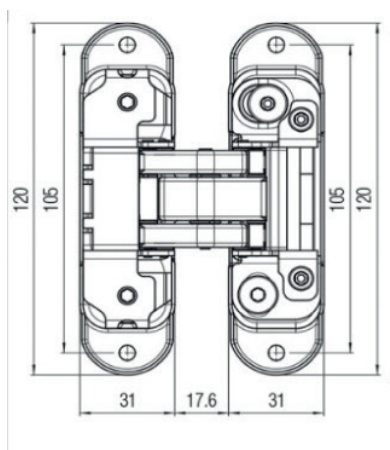

Br.art	Materijal	Smjer	JM	za
102 265 596	čelik kromirano mat	univerzalno	kom	1 kom

Grupa proizvoda YKR