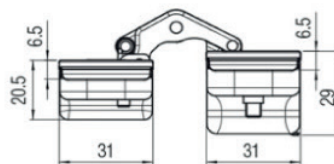

Br.art	Materijal	Smjer	JM	za
102 265 596	čelik kromirano mat	univerzalno	kom	1 kom

Grupa proizvoda YKR