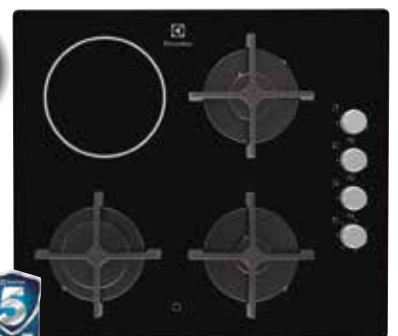

EHF6346XOK

1.849,00

Broj artikla: 112 592 564

PLINSKA STAKLOKERAMIČKA PLOČA

Dimenzija	590 x 520 mm
Priključna snaga	5800 W
Glavne karakteristike	Samostalna plinska ploča, 4 plamenika na staklokeramici: 1 WOK Burner, 2 polubrza plamenika, 1 pomoćni plamenik, KONTROLE: - pozicionirane desno, kružni regulatori – električni no pljenje putem kontrolne tipke, nosači posuda od lijevanog željeza, SIGURNOST: – automatsko isključivanje plina kada se plamen ugasi.

KGG6436K

1.999,00

Broj artikla: S12 ELUXLI

KOMBINIRANA PLINSKA STAKLOKERAMIČKA PLOČA

Dimenzija	580 x 510 mm
Priključna snaga	struja 1800 W + plin 5800 W
Glavne karakteristike	Samostalna kombinirana plin / staklokeramička ploča 1 + 3, 4 zone, plamenici: 1x mali, 1x normalni, 1x Rapid, brzo zagrijavanje 1 zona, KONTROLE: – pozicionirane desno, kružni regulatori – start iskra u regulatorima, ELEKTRONIKA: – indikator preostale topline – nosači posuda od lijevanog željeza – pojedinačni – automatsko isključivanje sa zvučnim alarmom, SIGURNOST: – automatsko isključivanje, "Snap in" – jednostavna ugradnja.

EGE6182NOK

3 X PLIN + 1 X STRUJA

2.299,00

Broj artikla: 112 592 280

produženo jamstvo vrijedi do 15.12.2021.

Electrolux

KOMBINIRANA PLINSKA STAKLOKERAMIČKA PLOČA

Dimenzija	580 x 510 mm
Priključna snaga	struja 3000W + plin 4600 W
Glavne karakteristike	Samostalna kombinirana plin / staklokeramička ploča 2 + 2, 4 zone, plamenici: 1x normalni, 1x Rapid, KONTROLE: – pozicionirane desno, kružni regulatori – start iskra u regulatorima, ELEKTRONIKA: – indikator preostale topline – nosači posuđa od lijevanog željeza – pojedinačni – automatsko isključivanje sa zvučnim alarmom, SIGURNOST: – automatsko isključivanje, “Snap in” – jednostavna ugradnja