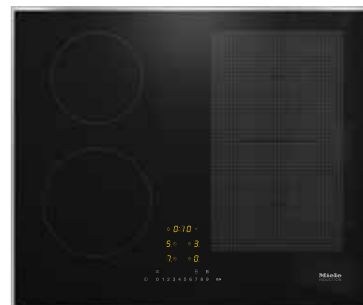

Miele

NOVA GENERACIJA 7000

REDEFINIRAJTE SAVRŠENSTVO

#LifeBeyondOrdinary

Miele**INDUKCIJSKA STAKLOKERAMIČKA PLOČA**

Dimenzija	626 x 526 x 52 mm
Priključna snaga	7,30 kW
Glavne karakteristike	ComfortSelect, 4 zone za kuhanje od toga 1 PowerFlex, TwinBooster, Con@ctivity - komunikacija s napom, trajno prepoznavanje prisutnosti posude, Stop&Go funkcija, Recall funkcija, podsjetnik minuta, sigurnosno isključivanje.

KM 7464 FR

9.490,00

Broj artikla: 112 560 022

**Miele****INDUKCIJSKA STAKLOKERAMIČKA PLOČA**

Dimenzija	620 x 520 x 51 mm
Priključna snaga	7,30 kW
Glavne karakteristike	SmartSelect, 4 zone za kuhanje - 4 PowerFlex područja, položena ugradnja ili ugradnja u ravnini radne površine, Con@ctivity, TwinBooster, Stop&Go funkcija, Recall funkcija, podsjetnik minuta, sigurnosno isključivanje.