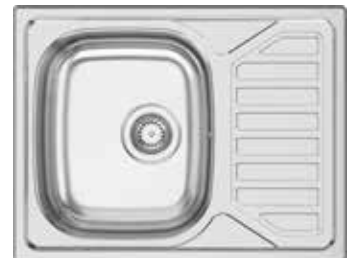

SUDOPER

Dimenzija	650 x 500 mm
Dimenzija korita	340 x 400 x 160 mm
Ugradni otvor	630 x 480 mm
Za element	450 mm
Materijal	nehrđajući čelik
Obrada	polirano
Glavne karakteristike	Odvodni ventil 3 1/2", odvodni priključak, sa sifonom.

OKIO LINE 65 FLAT

599,00

Broj artikla: 113 548 523