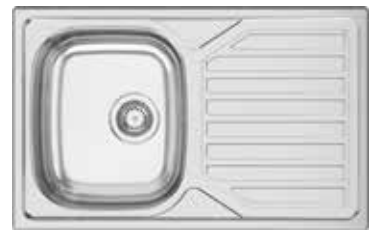

SUDOPER

Dimenzija	800 x 500 mm
Dimenzija korita	340 x 400 x 160 mm
Ugradni otvor	780 x 400 mm
Za element	450 mm
Materijal	nehrđajući čelik
Obrada	polirano
Glavne karakteristike	Odvodni ventil 3 1/2", odvodni priključak, sa sifonom.

OKIO LINE 80 FLAT

640,00

Broj artikla: 113 548 553