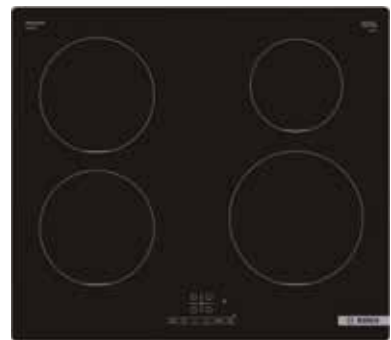

PXE631FC1E

4.499,00

Broj artikla: S12 BOSCHE

INDUKCIJSKA STAKLOKERAMIČKA PLOČA

Dimenzija	592 x 522 mm
Priključna snaga	4,6 kW
Glavne karakteristike	TouchSelect: odabir željene zone za kuhanje i jednostavno postavljanje željene razine snage. Indukcija: brzo, precizno kuhanje, jednostavno čišćenje i niska potrošnja energije. PowerBoost: do 50% više snage za brže zagrijavanje. Brojač s funkcijom isključeno: isključuje određenu zonu kuhanja nakon postavljenog vremena.

PUE611BB5E

3.299,00

Broj artikla: 112 592 877

STAKLOKERAMIČKA PLOČA

Dimenzija	583 x 513 mm
Priključna snaga	7,5 kW
Glavne karakteristike	TouchSelect: odabir željene zone za kuhanje i jednostavno postavljanje željene razine snage. Klasični okvir. ReStart: ako nešto prekipi, ploča za kuhanje će se automatski isključiti i pohraniti posljednju odabranu postavku. Digitalni zaslon TopControl. Dječja sigurnosna ključanica: zaključa upravljanje i tako štiti od slučajnog podešavanja.