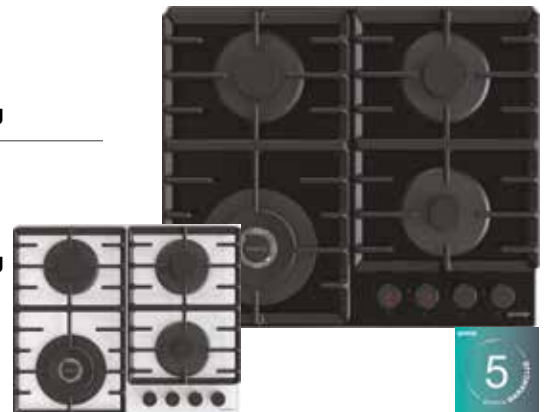

gorenje

PLINSKA STAKLOKERAMIČKA PLOČA

Dimenzija	600 × 520 mm
Priključna snaga	5 W
Glavne karakteristike	SIMPLICITY LINIJA, 4 plinska plamenika (1 mali, 1 Wok-dvostruki, 2 srednja), nosive rešetke od lijevanog željeza, SimpleOff isklonni programski sat (timer), sigurnosni plinski plamenik, električno jednoručno paljenje plinskih plamenika, ergonomski gumbi, velika površina za kuhanje.

GKTW642SYB
CRNA
2.949,00

Broj artikla: S12 GORENJ

GKTW642SYW
BIJELA
2.949,00

Broj artikla: S12 GORENJ