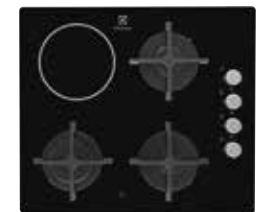

KOMBINIRANA PLINSKA STAKLOKERAMIČKA PLOČA EGE6182NOK

Dimenzija	580 x 510 mm
Priključna snaga	1800 W
Glavne karakteristike	Plin na staklu: 3 plin + 1 staklokeramika, automatsko paljenje plina, nosači posuda od lijevanog željeza, sigurnosni ventili, indikator preostale topline, automatsko isključivanje.

Broj artikla: 112 592 280