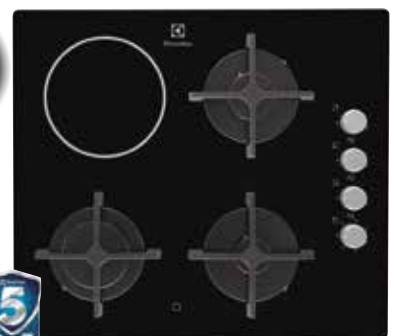

EHF6346XOK

2.199,00

Broj artikla: 112 592 564

PLINSKA STAKLOKERAMIČKA PLOČA

Dimenzija	590 x 520 mm
Priključna snaga	5800 W
Glavne karakteristike	Samostalna plinska ploča, 4 plamenika na staklokeramici: 1 WOK Burner, 2 polubrza plamenika, 1 pomoćni plamenik, KONTROLE: - pozicionirane desno, kružni regulatori – električni no pljenje putem kontrolne tipke, nosači posuda od lijevanog željeza, SIGURNOST: – automatsko isključivanje plina kada se plamen ugasi.

KGG6436K

2.399,00

Broj artikla: S12 ELUXLI

KOMBINIRANA PLINSKA STAKLOKERAMIČKA PLOČA

Dimenzija	580 x 510 mm
Priključna snaga	struja 1800 W + plin 5800 W
Glavne karakteristike	Samostalna kombinirana plin / staklokeramička ploča 1 + 3, 4 zone, plamenici: 1x mali, 1x normalni, 1x Rapid, brzo zagrijavanje 1 zona, KONTROLE: – pozicionirane desno, kružni regulatori – start iskra u regulatorima, ELEKTRONIKA: – indikator preostale topline – nosači posuda od lijevanog željeza – pojedinačni – automatsko isključivanje sa zvučnim alarmom, SIGURNOST: – automatsko isključivanje, "Snap in" – jednostavna ugradnja.

EGE6182NOK

3 X PLIN + 1 X STRUJA

2.699,00

Broj artikla: 112 592 280

produženo jamstvo vrijedi do 15.12.2021.

Electrolux

KOMBINIRANA PLINSKA STAKLOKERAMIČKA PLOČA

Dimenzija	580 x 510 mm
Priključna snaga	struja 3000W + plin 4600 W
Glavne karakteristike	Samostalna kombinirana plin / staklokeramička ploča 2 + 2, 4 zone, plamenici: 1x normalni, 1x Rapid, KONTROLE: – pozicionirane desno, kružni regulatori – start iskra u regulatorima, ELEKTRONIKA: – indikator preostale topline – nosači posuđa od lijevanog željeza – pojedinačni – automatsko isključivanje sa zvučnim alarmom, SIGURNOST: – automatsko isključivanje, "Snap in" – jednostavna ugradnja