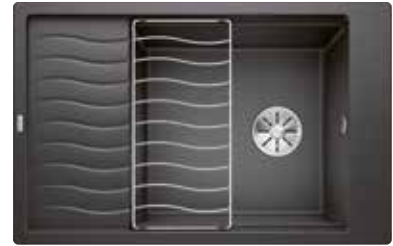

BLANCO

SUDOPER

Dimenzija	780 x 500 mm
Dimenzija korita	450 x 410 x 190 mm
Ugradni otvor	760 x 480 mm
Za element	600 mm
Materijal	silgranit
Obrada	crna, antracit, sivi kamen, alumetalik, biserno siva, bijela, jasmin, tartufo, boja kave
Glavne karakteristike	Standardna ugradnja, sifon u isporuci, mreža u isporuci.

ELON XL 6 S
S DALJINSKIM
2.713,00

Broj artikla: 113 508 187 ANTRACIT

ELON XL 6 S
BEZ DALJINSKOG
2.553,00

Broj artikla: 113 508 177 ANTRACIT

Cijena vrijedi i za sve ostale boje po cjeniku!