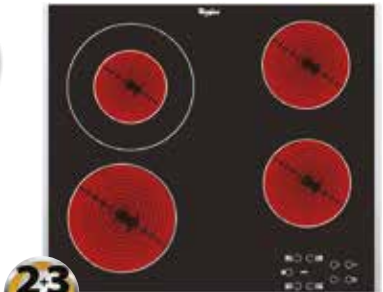

STAKLOKERAMIČKA PLOČA

Dimenzija	580 x 510 mm
Priključna snaga	6200 W
Glavne karakteristike	4 električne zone, TouchControl, elektroničko upravljanje, Timer, Child lock, crna.

AKT 8130 BA

1.899,00

Broj artikla: 112 564 050