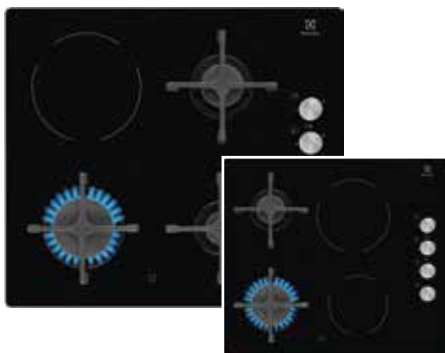

Ploča za kuhanje staklokeramička kombinirana EGE6182NOK / EGE6172NOK

Nosači od lijevanog željeza. Staklokeramička površina za lagano čišćenje.

"Pritisni i okreni" gumb: pametna kombinacija upravljanja.

Način ugradnje: ugradnja polaganjem.

Br.art.	Model	Broj zona za kuhanje	Dimenzija mm	Priključna snaga	Cijena EUR
112 592 280	EGE6182NOK 3 + 1	1 x 100; 1 x 180; 1 x 54; 1 x 70 mm	580 x 510	1,80 kW	354,00
112 592 333	EGE6172NOK 2 + 2	1 x 100; 1 x 70; 1 x 145; 1 x 180 mm	580 x 510	3,00 kW	352,00