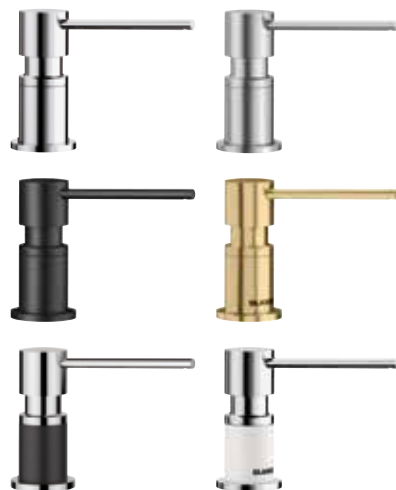

BLANCO

Dozer za deterđent LATO 300 ml, ø 35 mm

Br.art.	Materijal	Boja	Cijena EUR
113 508 700 ●	krom	sjaj	65,00
113 508 701 ●	plemeniti čelik	PVD steel	75,00
113 508 690 ●	plemeniti čelik	mat crna	79,00
113 508 994 ●	plemeniti čelik	satin zlatna	87,00
113 508 703 ●	krom/silgranit	antracit	74,00

Dostupne boje	sivi kamen	vulkan siva	bijela	soft bijela	tartufo	boja kave	crna
krom/silgranit	113 508 704 ●	113 509 340 ●	113 508 707 ●	113 509 341 ●	113 508 709 ●	113 508 710 ●	113 508 702 ●

BLANCO