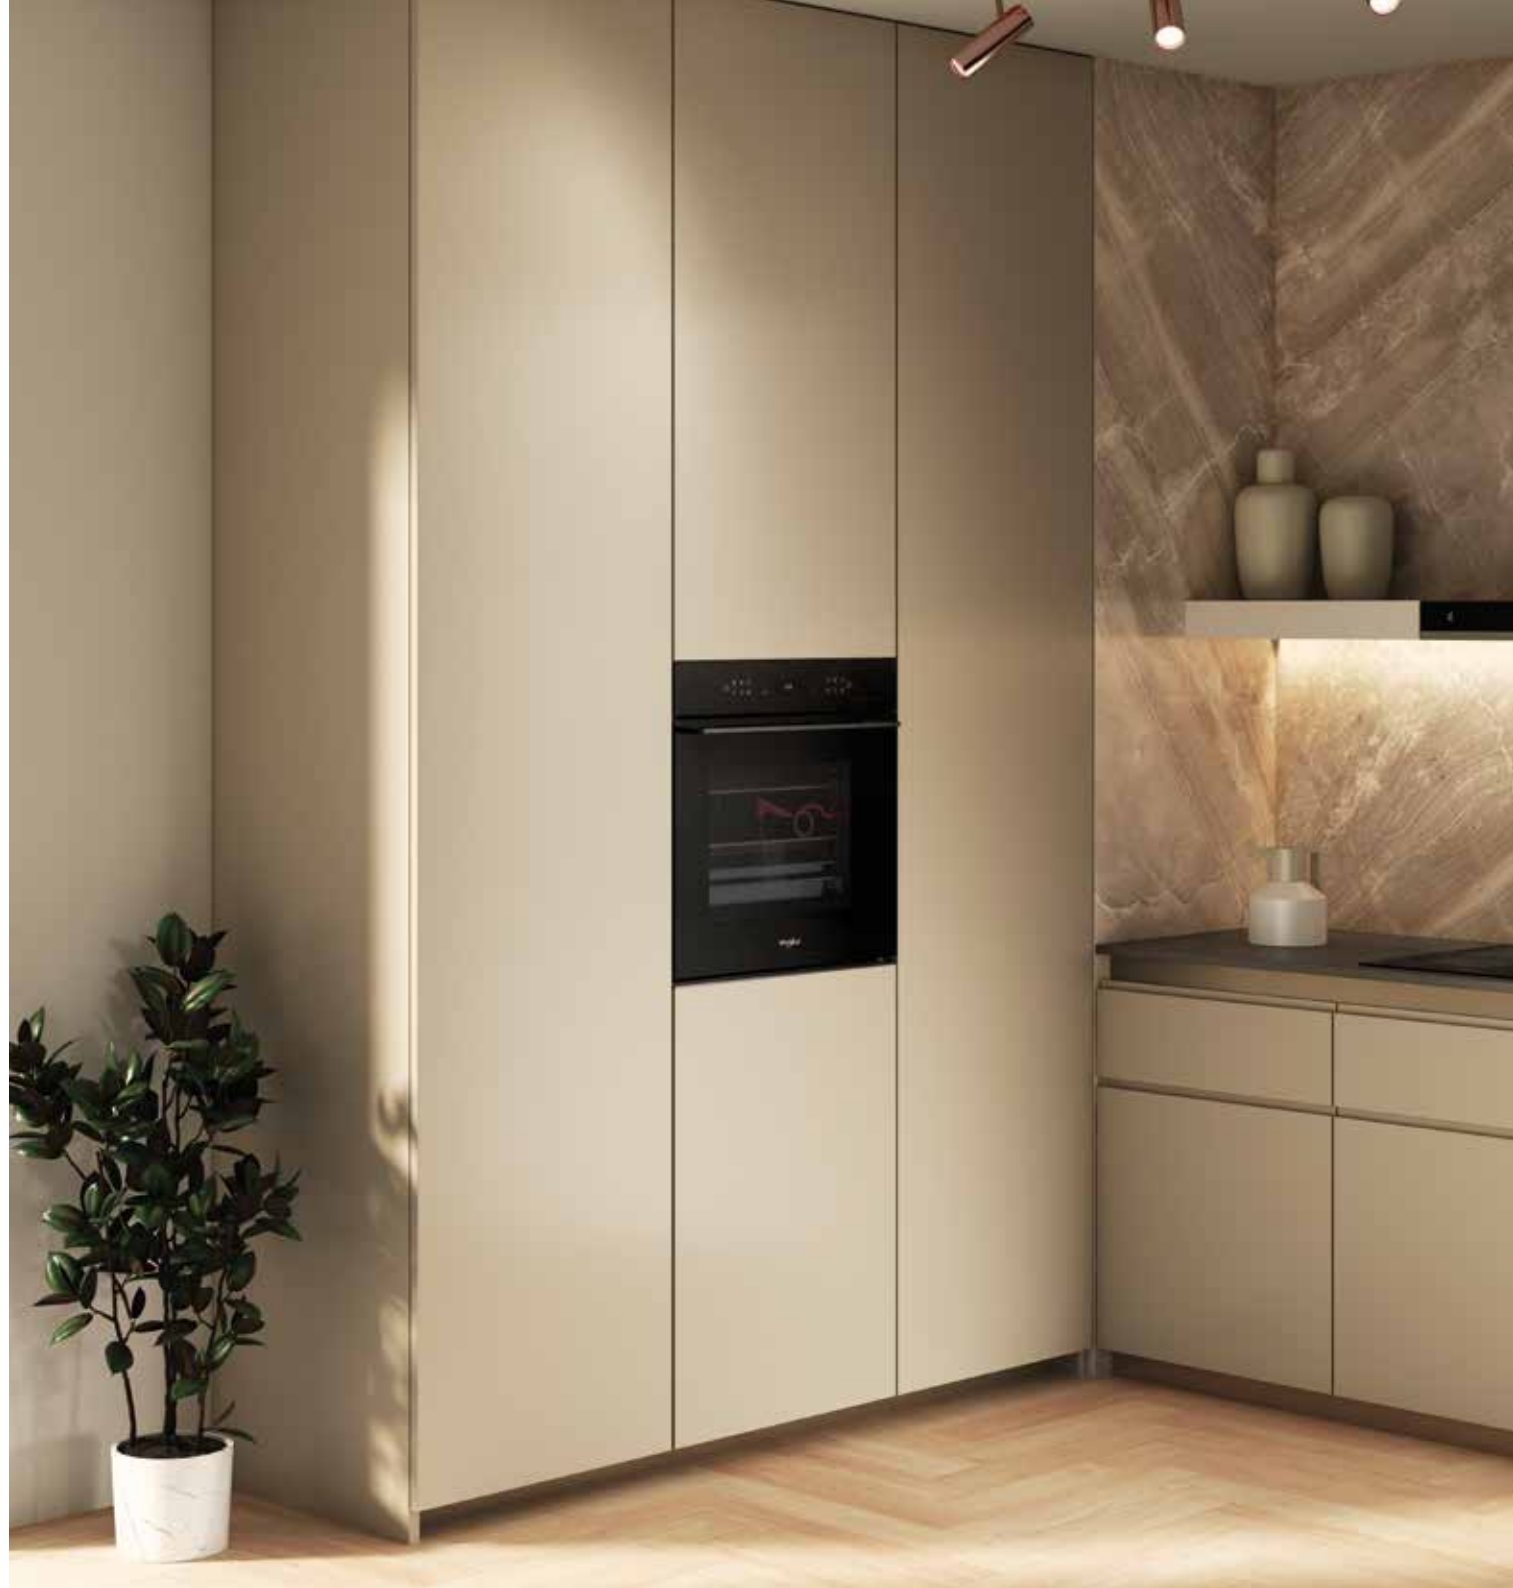

Whirlpool

Povežite se sa **6TH SENSE**
inteligentnim kuhanjem.