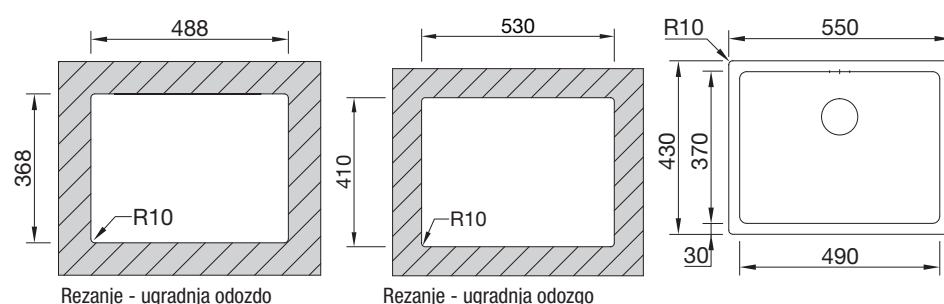

2D sudoper Ambar 40N

Materijal: granit
 Veličina korita: 390 x 370 x 200 mm
 Radijus korita: 15 mm

Br.art	Boja	Vanjska mjera mm	JM	za
113 549 234	Midnight crna	450 x 430	GT	1 GT

Grupa proizvoda UGR U26

195,³⁶ €

2D sudoper Ambar 50N

Materijal: granit
 Veličina korita: 490 x 370 x 200 mm
 Radijus korita: 15 mm

Br.art	Boja	Vanjska mjera mm	JM	za
113 549 236	Midnight crna	550 x 430	GT	1 GT

Grupa proizvoda UGR U26

202,⁴⁶ €

Materijal: granit
 Veličina korita: 500 x 380 x 200 mm
 Radijus korita: 15 mm

Br.art	Boja	Vanjska mjera mm	JM	za
113 549 238	Midnight crna	500 x 520	GT	1 GT

Grupa proizvoda UGR U26

255,74 €
