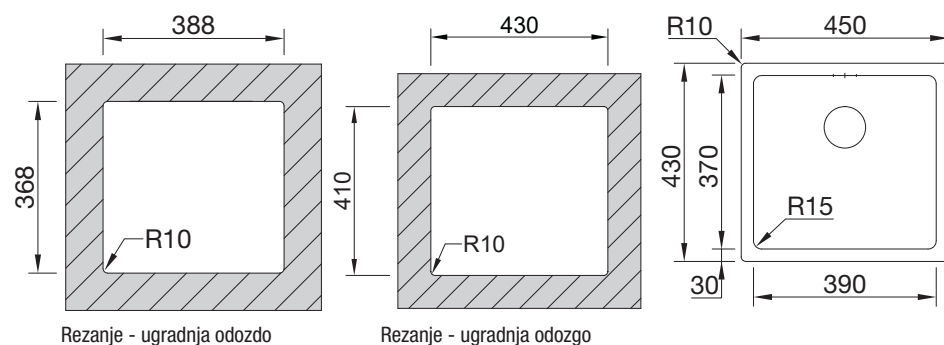

2D sudoper Ambar 40N

Materijal: granit
 Veličina korita: 390 x 370 x 200 mm
 Radijus korita: 15 mm

Br.art	Boja	Vanjska mjera mm	JM	za
113 549 234	Midnight crna	450 x 430	GT	1 GT

Grupa proizvoda UGR U26

195,³⁶ €

2D sudoper Ambar 50N

Materijal: granit
 Veličina korita: 490 x 370 x 200 mm
 Radijus korita: 15 mm

Br.art	Boja	Vanjska mjera mm	JM	za
113 549 236	Midnight crna	550 x 430	GT	1 GT

Grupa proizvoda UGR U26

202,⁴⁶ €

Materijal: granit
 Veličina korita: 500 x 380 x 200 mm
 Radijus korita: 15 mm

Br.art	Boja	Vanjska mjera mm	JM	za
113 549 238	Midnight crna	500 x 520	GT	1 GT

Grupa proizvoda UGR U26

255,74 €
