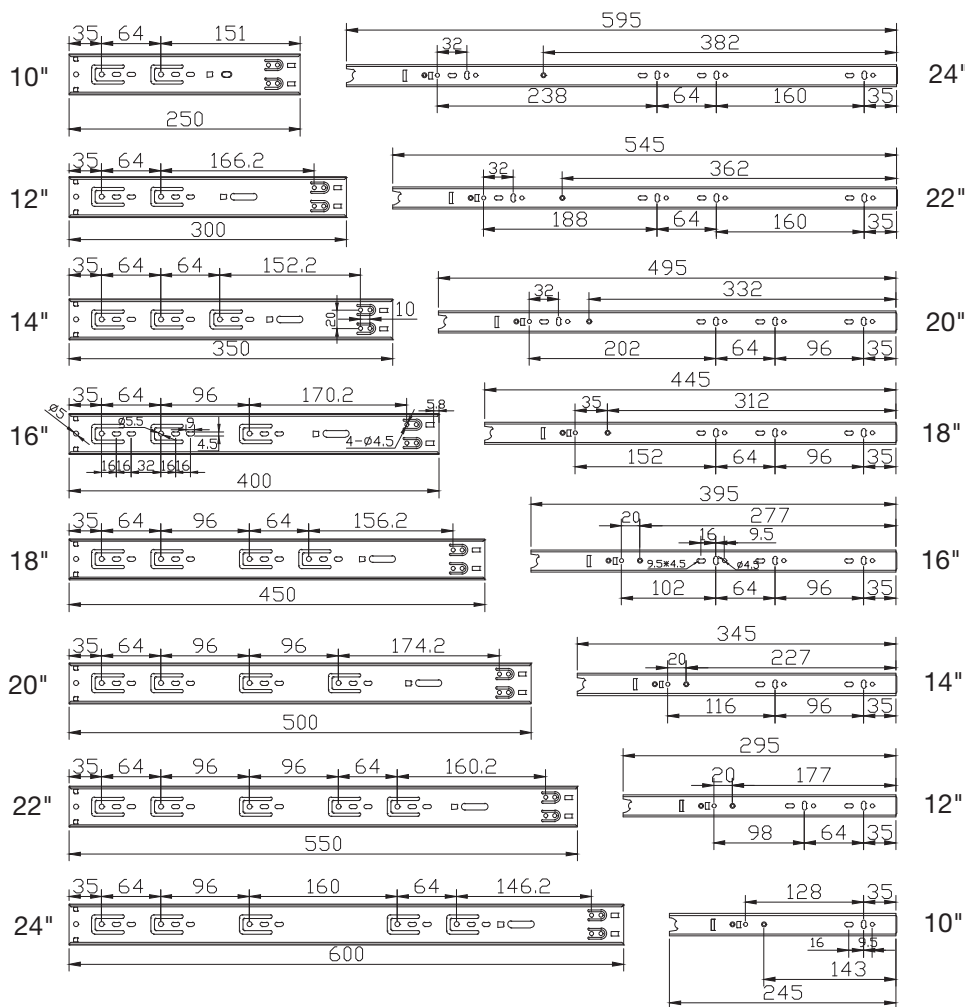

Kuglična vodilica 04227

Izvedba: potpuna izvlaka
 Ugradnja: bočna montaža
 Nosivost: 45 kg
 Materijal: čelik pocinčani

Br.art	Tvornički broj	Duljina vodilice mm	Izvlaka mm	JM	Cijena EUR	za
103 345 020	04227-250	250	250	GT	1,71	1 GT
103 345 021	04227-300	300	300	GT	2,05	1 GT
103 345 022	04227-350	350	350	GT	2,41	1 GT
103 345 023	04227-400	400	400	GT	2,74	1 GT
103 345 024	04227-450	450	450	GT	3,10	1 GT
103 345 025	04227-500	500	500	GT	3,43	1 GT
103 345 026	04227-550	550	550	GT	3,79	1 GT
103 345 027	04227-600	600	600	GT	4,12	1 GT
103 345 028	04227-650	650	650	GT	4,45	1 GT
103 345 029	04227-700	700	700	GT	4,81	1 GT

Grupa proizvoda 300 332

Duljina	A
700	700
650	650
600	600
550	550
500	500
450	450
400	400
350	350
300	300
250	250

 od **1,71** €

Kuglična vodilica 04276 - Softclose

Izvedba: potpuna izvlika
 Oprema: Soft-Close sustav prigušivanja
 Ugradnja: bočna montaža
 Nosivost: 40 kg
 Materijal: čelik pocinčani

Br.art	Tvornički broj	Duljina vodilice mm	Izvlika mm	JM	Cijena EUR	za
103 345 030	04276-250	250	200	GT	2,79	1 GT
103 345 031	04276-300	300	240	GT	3,14	1 GT
103 345 032	04276-350	350	320	GT	3,48	1 GT
103 345 033	04276-400	400	390	GT	3,81	1 GT
103 345 034	04276-450	450	450	GT	4,14	1 GT
103 345 035	04276-500	500	500	GT	4,48	1 GT
103 345 036	04276-550	550	550	GT	4,81	1 GT
103 345 037	04276-600	600	600	GT	5,17	1 GT

Grupa proizvoda 300 332

D	A
24"	600
22"	550
20"	500
18"	450
16"	390
14"	320
12"	240
10"	200

 od **2,79** €