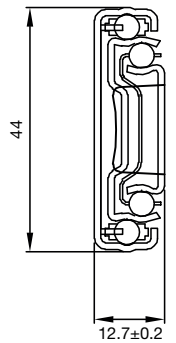

Kuglična vodilica 04227

Izvedba: potpuna izvlaka
 Ugradnja: bočna montaža
 Nosivost: 45 kg
 Materijal: čelik pocinčani

Br.art	Tvornički broj	Duljina vodilice mm	Izvlaka mm	JM	Cijena EUR	za
103 345 020	04227-250	250	250	GT	1,71	1 GT
103 345 021	04227-300	300	300	GT	2,05	1 GT
103 345 022	04227-350	350	350	GT	2,41	1 GT
103 345 023	04227-400	400	400	GT	2,74	1 GT
103 345 024	04227-450	450	450	GT	3,10	1 GT
103 345 025	04227-500	500	500	GT	3,43	1 GT
103 345 026	04227-550	550	550	GT	3,79	1 GT
103 345 027	04227-600	600	600	GT	4,12	1 GT
103 345 028	04227-650	650	650	GT	4,45	1 GT
103 345 029	04227-700	700	700	GT	4,81	1 GT

Grupa proizvoda 300 332

Duljina	A
700	700
650	650
600	600
550	550
500	500
450	450
400	400
350	350
300	300
250	250

 od **1,71** €

Kuglična vodilica 04276 - Softclose

Izvedba: potpuna izvlika
 Oprema: Soft-Close sustav prigušivanja
 Ugradnja: bočna montaža
 Nosivost: 40 kg
 Materijal: čelik pocinčani

Br.art	Tvornički broj	Duljina vodilice mm	Izvlika mm	JM	Cijena EUR	za
103 345 030	04276-250	250	200	GT	2,79	1 GT
103 345 031	04276-300	300	240	GT	3,14	1 GT
103 345 032	04276-350	350	320	GT	3,48	1 GT
103 345 033	04276-400	400	390	GT	3,81	1 GT
103 345 034	04276-450	450	450	GT	4,14	1 GT
103 345 035	04276-500	500	500	GT	4,48	1 GT
103 345 036	04276-550	550	550	GT	4,81	1 GT
103 345 037	04276-600	600	600	GT	5,17	1 GT