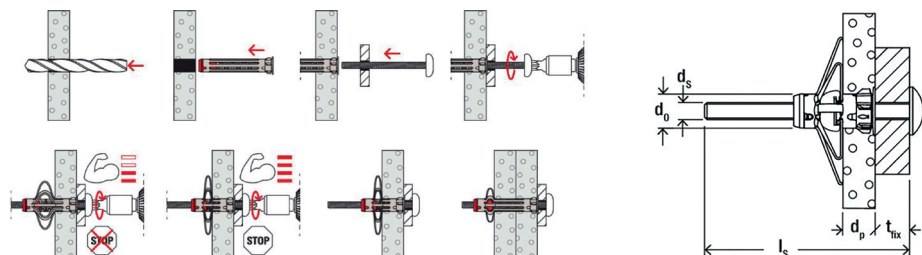

Namijenjeno za građevinske materijale, kao npr.:

gips ploče, iverica, šperploča, gipskartonske i OSB ploče.

Br.art	Svrđlo ø mm	d mm	L mm	Debljina ploče mm	Debljina ugrad. dijela maks. mm	Dubina šupljine min. mm	Vijak	Pogon	PJ	JM	Cijena EUR	za
104 460 982	8	4	55	9,5 - 30	8	45	4,0 x 55	TX20	25	kom	141,48	100 kom
104 460 983	10	5	55	9,5 - 30	8	45	5,0 x 55	TX25	25	kom	157,04	100 kom
104 460 984	12	6	55	9,5 - 30	8	45	6,0 x 55	TX30	25	kom	182,06	100 kom
104 460 985	8	4	55	9,5 - 30	8	45	4,0 x 55	PZ 2	25	kom	141,48	100 kom
104 460 986	10	5	55	9,5 - 30	8	45	5,0 x 55	PZ 2	25	kom	157,04	100 kom
104 460 987	12	6	55	9,5 - 30	8	45	6,0 x 55	PZ 3	25	kom	182,06	100 kom

Grupa proizvoda 468