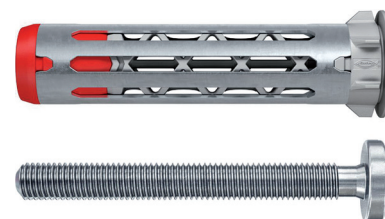

# Tipla za šuplje zidove DuoHM - lijevani cink

Tipla za šuplje zidove DuoHM s jednom duljinom pokriva sve uobičajene debljine građevinskih materijala 9,5 - 30 mm. Zahvaljujući novoj i jedinstvenoj kombinaciji najlona i metala, DuoHM omogućuje visoku nosivost i maksimalnu fleksibilnost. Metalna čahura se otvara iza građevinskog materijala i pritisne uz stražnju stranu ploče, dok se plastična tipla širi unutar ploče. Montaža DuoHM je brza i jednostavna pomoću akumulatorskog odvijača bez dodatnog alata. To skraćuje vrijeme montaže do 50% u usporedbi s uobičajenim tiplama za ploče. Zahvaljujući metričkom unutarnjem navoju, dio se može više puta zavrtnuti i odvrtnuti. Pored vijka uključenog u isporuku, DuoHM se može koristiti i sa drugim vijcima s metričkim navojem. Najlonska zaštita od okretanja štiti površinu građevinskog materijala od oštećenja. Zbog malog ruba, tipla se iza pričvršćenog dijela više ne vidi.

### Prednosti proizvoda:

- brza **montaža pomoću akumulatorskog odvijača**, bez dodatnog alata
- do 50% kraće vrijeme montaže u usporedbi sa uobičajenim tiplama za ploče
- jedna duljina tipla za građevinske materijale debljine 9,5 - 30 mm
- 2-komponentna tehnologija za visoke zahtjeve nosivosti
- metalna čahura je pritisnuta na stražnju stranu ploče
- najlonska jezgra se uplete u građevinski materijal
- jedinstvena kombinacija materijala od najlonske jezgre i metalne čahure
- metrički unutarnji navoj za višekratno zavrtanje i odvrtanje
- najlonska zaštita od okretanja štiti građevinski materijal
- mali rub tipla za nevidljivo pričvršćenje
- vijak sa zaobljenom glavom (Panhead) uključen u isporuku