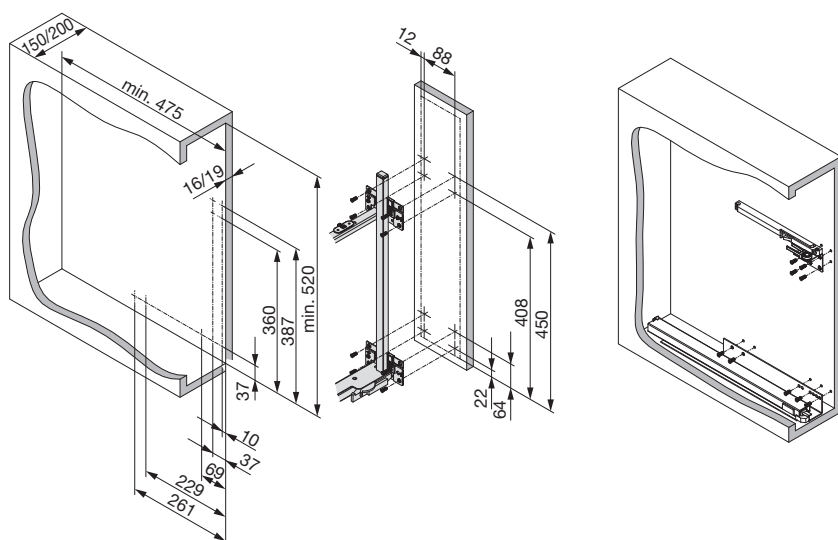

Snello Libell izvlačna kolona Comfort

- potpuna izvlika s prigušivačem Softclose (gore i dolje)
- montaža desno na bočnoj stranici
- jednostavna montaža
- 3D podešavanje fronte
- pristup s obje strane
- optimalna iskoristivost prostora - izvlika širine 150 mm prikladna za boce od 2 l
- zatvorena podnica onemogućuje rušenje boca i bočica za začine kao i propadanje malog pribora
- police se lako skidaju i održavaju

Opseg isporuke: 2 ovjesne police Libell i pričvrсни dijelovi

Izvedba: Comfort (Softstopp gore i dolje)
Š x V x D: 109 x 517 x 471 mm
Širina korpusa: 150 mm
Nosivost: 15 kg

Br.art	Materijal	Površinska obrada	JM	za
103 369 639	čelik	bijelo	kom	1 kom

Grupa proizvoda 300 341

670,⁰⁰ HRK