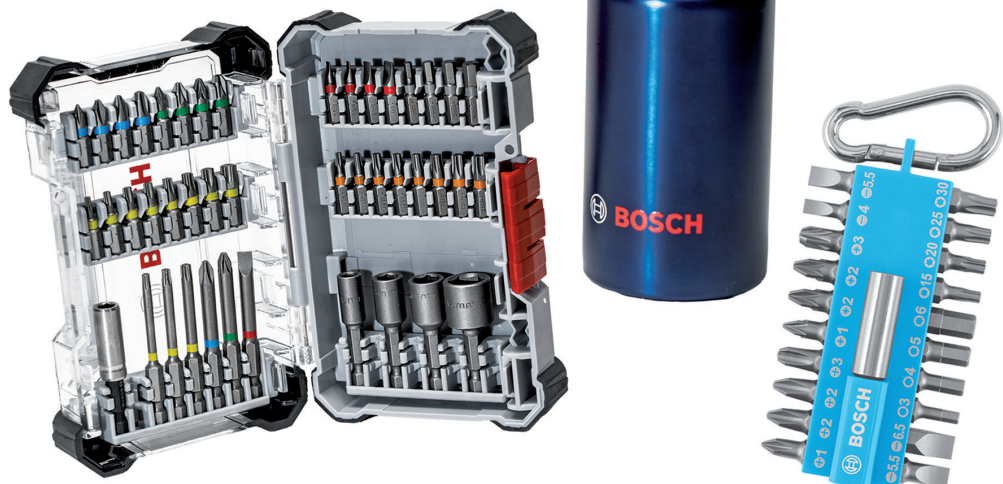

SET bitova Extra Hard & karabiner 65-dijelni + boca

Sastoji se od:

2x PH1, 4x PH2, 2x PH3 x 25 mm
 2x PZ1, 4x PZ2, 2x PZ3 x 25 mm
 SL3, 2x SL4, SL5, 2x SL5.5, SL6, SL6.5 x 25 mm
 2x H3, 2x H4, 2x H5, 2x H6 x 25 mm
 T10, 2x T15, 3x T20, 2x T25, T27, 2x T30, T40 x 25 mm
 TH10, TH15, 2x TH20, TH25, TH27, TH30, TH40 x 25 mm
 PH2, PZ2, SL6, T15, T20, T25 x 75 mm
 nasadni ključ 6, 8, 10, 13 mm
 2x univerzalni magnetni držač.

Prihvat:

vanjski šesterokut / unutarnji šesterokut / Phillips / Pozidriv / ravni / Torx® / Torx® s rupom

Mjesečna akcija
lipanj 2026

Vrijedi od 01.06.2026.
- 30.06.2026. ili do
isteka zaliha!

32,- €

Br. art.	Veličina seta	JM
101 112 481 •	65-dijelni	SET