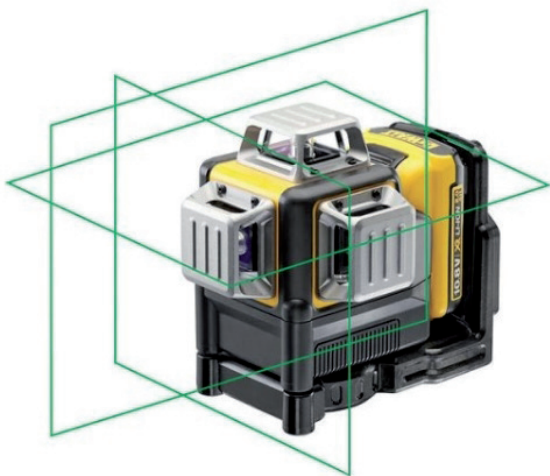

Br.art	Marka	Model	JM
S01DEWA01	Dewalt	DWE 4217 KT	kom

1.600,00 HRK

DEWALT

KRIŽNO LINIJSKI LASER DCE089D1G

Opis proizvoda: Funkcija samoizravnavanja do 4° i točnost 0,3 mm/m. Priključak za tronožac. Domet do 30 m omogućuje mjerenje većih prostora. Laser s 3 točke, 360° XR Li – Ion 10,8 V