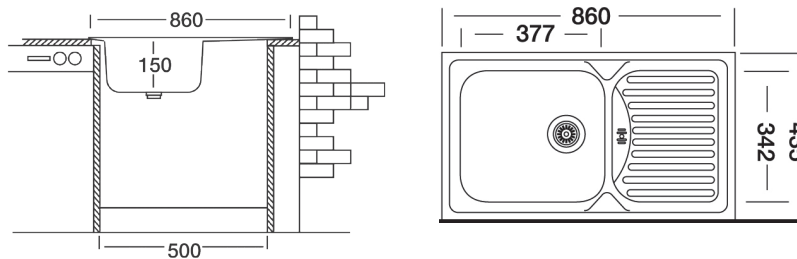

solido

Ugradbeni sudoperi

Ugradbeni sudoper Edessa N-143

Dimenzije korita: 34,2 x 37,7 x 15 cm
 Osnovna oprema: sifon s preljevnikom 3 1/2", s odvodnom cijevi, Ø 40 mm

Br.art	Tip	Veličina cm	Ocjeđivač	JM	za
113 523 039 •	143	86 x 43,5	unierzalan	kom	1 kom

Grupa proizvoda UGR U34

223,²⁰ HRK

Ugradbeni sudoper Cassandra EX-149

Dimenzije korita: 39 x 36 x 18 cm
 Osnovna oprema: sifon s preljevnikom 3 1/2", s odvodnom cijevi, Ø 40 mm

Br.art	Tip	Veličina cm	Materijal	JM	za
113 523 037 •	149	46,5 x 48,8	nehrđajući čelik	kom	1 kom

Grupa proizvoda UGR U34

280,²⁰ HRK

Ugradbeni sudoper Larissa EX-152

Dimenzije korita: 39 x 36 x 18 cm
 Osnovna oprema: sifon s preljevnikom 3 1/2", s odvodnom cijevi, Ø 40 mm

Br.art	Tip	Veličina cm	Materijal	Ocjeđivač	JM	za
113 523 030 •	152	83 x 48 x 18	nehrđajući čelik	univerzalan	kom	1 kom

Grupa proizvoda UGR U34

381,⁶⁰ HRK

Ugradbeni sudoper Patras EX-146

Dimenzije korita: 39 x 19 cm
 Osnovna oprema: sifon s preljevnikom 3 1/2", s odvodnom cijevi, Ø 40 mm

Br.art	Tip	Veličina cm	Materijal	JM	za
113 523 036 •	146	Ø 51	nehrđajući čelik	kom	1 kom