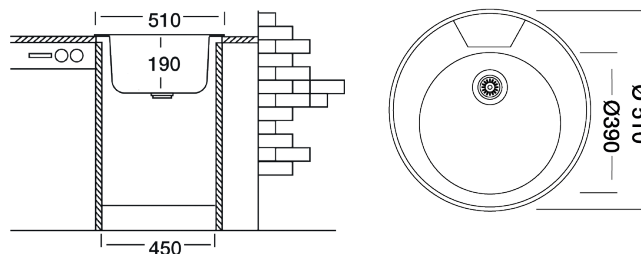

Grupa proizvoda UGR U34

223,²⁰ HRK

Ugradbeni sudoper Cassandra EX-149

Dimenzije korita: 39 x 36 x 18 cm
 Osnovna oprema: sifon s preljevnikom 3 1/2", s odvodnom cijevi, Ø 40 mm

Br.art	Tip	Veličina cm	Materijal	JM	za
113 523 037 •	149	46,5 x 48,8	nehrđajući čelik	kom	1 kom

Grupa proizvoda UGR U34

280,²⁰ HRK

Ugradbeni sudoper Larissa EX-152

Dimenzije korita: 39 x 36 x 18 cm
 Osnovna oprema: sifon s preljevnikom 3 1/2", s odvodnom cijevi, Ø 40 mm

Br.art	Tip	Veličina cm	Materijal	Ocjeđivač	JM	za
113 523 030 •	152	83 x 48 x 18	nehrđajući čelik	univerzalan	kom	1 kom

Grupa proizvoda UGR U34

381,⁶⁰ HRK

Ugradbeni sudoper Patras EX-146

Dimenzije korita: 39 x 19 cm
 Osnovna oprema: sifon s preljevnikom 3 1/2", s odvodnom cijevi, Ø 40 mm

Br.art	Tip	Veličina cm	Materijal	JM	za
113 523 036 •	146	Ø 51	nehrđajući čelik	kom	1 kom

Grupa proizvoda UGR U34

276,⁶⁰ HRK

Ugradbeni sudoper Volos EX-325

Dimenzije korita: 36 x 18 cm
 Osnovna oprema: sifon s preljevnikom 3 1/2", s odvodnom cijevi, Ø 40 mm

Br.art	Tip	Veličina cm	Materijal	Ocjeđivač	JM	za
113 523 038 •	325	83 x 43,5	nehrđajući čelik	univerzalan	kom	1 kom