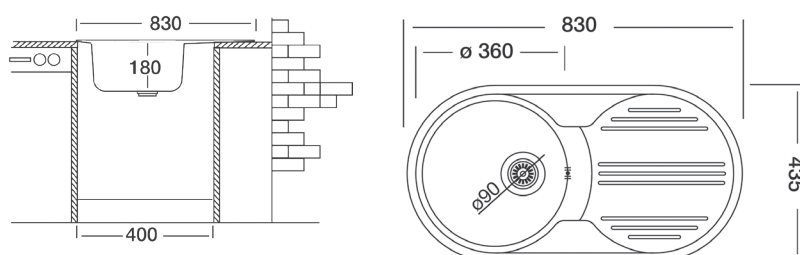

Ugradbeni sudoper Volos EX-325

Dimenzije korita: 36 x 18 cm
Osnovna oprema: sifon s preljevnikom 3 1/2", s odvodnom cijevi, Ø 40 mm

Br.art	Tip	Veličina cm	Materijal	Ocjeđivač	JM	za
113 523 038 •	325	83 x 43,5	nehrđajući čelik	univerzalan	kom	1 kom

Grupa proizvoda UGR U34