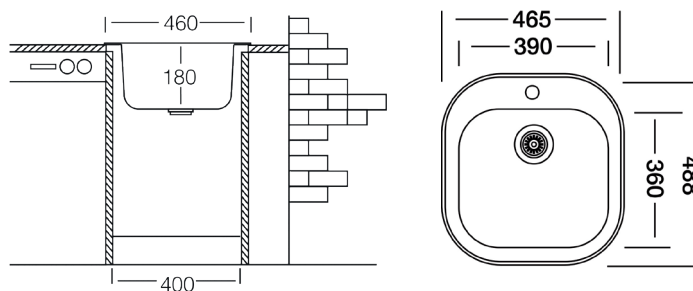

solido

Ugradbeni sudoperi

Ugradbeni sudoper Edessa N-143

Dimenzije korita: 34,2 x 37,7 x 15 cm
 Osnovna oprema: sifon s preljevnikom 3 1/2", s odvodnom cijevi, Ø 40 mm

Br.art	Tip	Veličina cm	Ocjeđivač	JM	za
113 523 039 •	143	86 x 43,5	unierzalan	kom	1 kom

Grupa proizvoda UGR U34

223,²⁰ HRK

Ugradbeni sudoper Cassandra EX-149

Dimenzije korita: 39 x 36 x 18 cm
 Osnovna oprema: sifon s preljevnikom 3 1/2", s odvodnom cijevi, Ø 40 mm

Br.art	Tip	Veličina cm	Materijal	JM	za
113 523 037 •	149	46,5 x 48,8	nehrđajući čelik	kom	1 kom

Grupa proizvoda UGR U34

280,²⁰ HRK

Ugradbeni sudoper Larissa EX-152

Dimenzije korita: 39 x 36 x 18 cm
 Osnovna oprema: sifon s preljevnikom 3 1/2", s odvodnom cijevi, Ø 40 mm

Br.art	Tip	Veličina cm	Materijal	Ocjeđivač	JM	za
113 523 030 •	152	83 x 48 x 18	nehrđajući čelik	univerzalan	kom	1 kom

Grupa proizvoda UGR U34

381,⁶⁰ HRK

Ugradbeni sudoper Patras EX-146

Dimenzije korita: 39 x 19 cm
 Osnovna oprema: sifon s preljevnikom 3 1/2", s odvodnom cijevi, Ø 40 mm

Br.art	Tip	Veličina cm	Materijal	JM	za
113 523 036 •	146	Ø 51	nehrđajući čelik	kom	1 kom