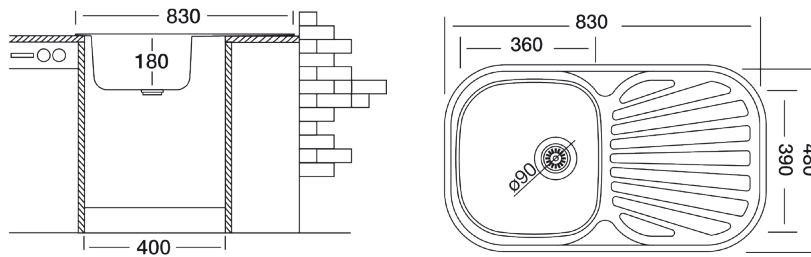

Grupa proizvoda UGR U34

223,²⁰ HRK

Ugradbeni sudoper Cassandra EX-149

Dimenzije korita: 39 x 36 x 18 cm
 Osnovna oprema: sifon s preljevnikom 3 1/2", s odvodnom cijevi, Ø 40 mm

Br.art	Tip	Veličina cm	Materijal	JM	za
113 523 037 •	149	46,5 x 48,8	nehrđajući čelik	kom	1 kom

Grupa proizvoda UGR U34

280,²⁰ HRK

Ugradbeni sudoper Larissa EX-152

Dimenzije korita: 39 x 36 x 18 cm
 Osnovna oprema: sifon s preljevnikom 3 1/2", s odvodnom cijevi, Ø 40 mm

Br.art	Tip	Veličina cm	Materijal	Ocjeđivač	JM	za
113 523 030 •	152	83 x 48 x 18	nehrđajući čelik	univerzalan	kom	1 kom

Grupa proizvoda UGR U34

381,⁶⁰ HRK

Ugradbeni sudoper Patras EX-146

Dimenzije korita: 39 x 19 cm
 Osnovna oprema: sifon s preljevnikom 3 1/2", s odvodnom cijevi, Ø 40 mm

Br.art	Tip	Veličina cm	Materijal	JM	za
113 523 036 •	146	Ø 51	nehrđajući čelik	kom	1 kom

Grupa proizvoda UGR U34

276,⁶⁰ HRK

Ugradbeni sudoper Volos EX-325

Dimenzije korita: 36 x 18 cm
 Osnovna oprema: sifon s preljevnikom 3 1/2", s odvodnom cijevi, Ø 40 mm

Br.art	Tip	Veličina cm	Materijal	Ocjeđivač	JM	za
113 523 038 •	325	83 x 43,5	nehrđajući čelik	univerzalan	kom	1 kom