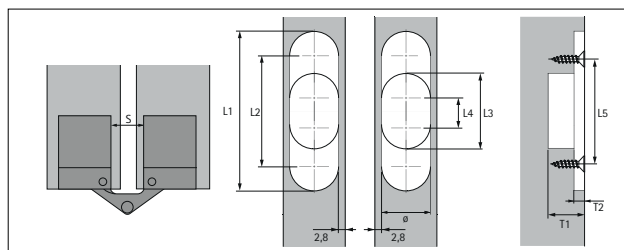

Spojnica za upuštanje

Spojnica za upuštanje SOSS 22-30 mm

- stabilna spojnica za namještaj za pričvršćivanje bušenjem odn. upuštanjem
- isporuka uključuje odgovarajuće vijke za drvo

Kut otvaranja: 180°
 Materijal: nehrđajući čelik
 Površinska obrada: poniklano

Br.art	Visina mm	Debljina drva od mm	Debljina drva do mm	JM	za
103 331 195	60	22	30	kom	1 kom

Grupa proizvoda 300 F51

Debljina vrata		Dimenzije							
mm	ø mm	L1 mm	L2 mm	L3 mm	L4 mm	L5 mm	T1 mm	T2 mm	S mm
22-30	13,5	61,5	48	31,7	18,2	46,5	18,5	6,5	8,5