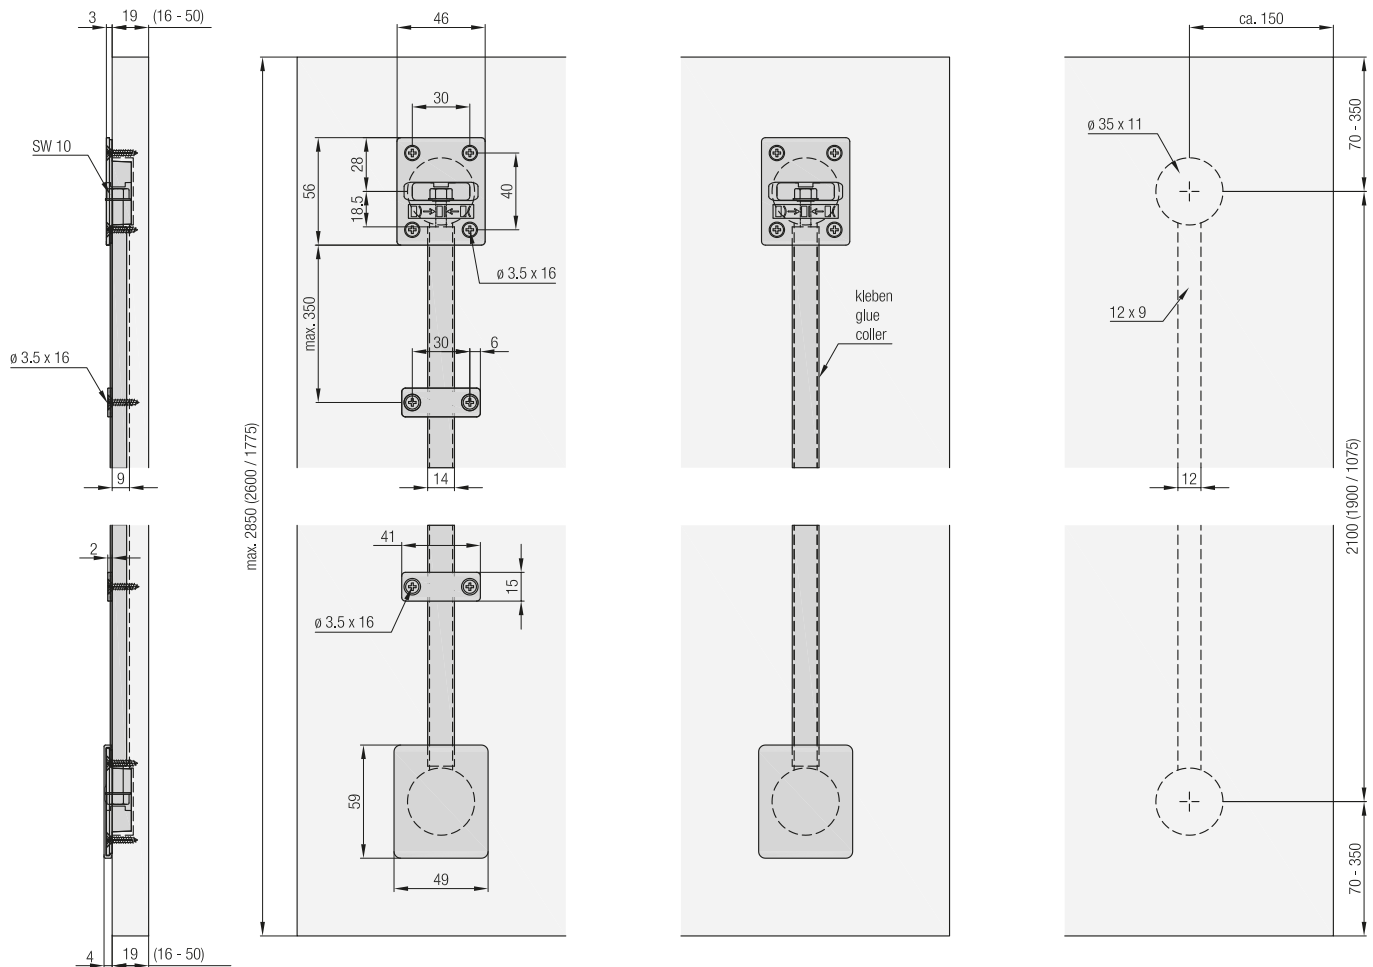

Br.art	Visina krila od mm	Visina krila do mm	Površinska obrada	PJ	JM	Cijena EUR	za
103 355 414 •	2240	2850	srebrno eloksirano	1	GT	104,41	1 GT
103 355 434 •	2040	2600	neobrađeno	1	GT	49,23	1 GT
103 355 437 •	1215	1775	neobrađeno	1	GT	72,63	1 GT
103 355 438 •	2240	2850	crno elosirano	1	GT	119,64	1 GT
103 355 439 •	2040	2600	crno elosirano	1	GT	65,00	1 GT
103 355 443 •	1215	1775	crno elosirano	1	GT	84,65	1 GT

Grupa proizvoda 300 382