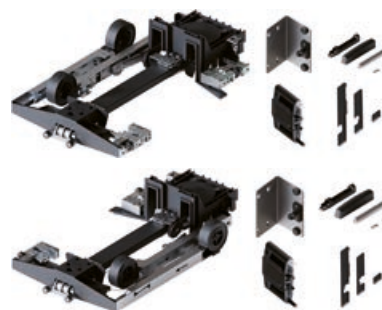

Opseg isporuke:

- 1 jedinica za izvlačenje 25/35 Push
- 1 krajnji kutni graničnik
- 1 Push izbacivač
- 1 Push-to-open s adapterskom pločom
- 1 set pokrovnih kapica

Debljina vrata: 18 - 26 mm

Br.art	Tvornički broj	Odgovara za	Smjer	JM	Cijena EUR	za
103 352 726	30998	fronte bez ručki	lijevo	kom	614,59	1 kom
103 352 727	30999	fronte bez ručki	desno	kom	614,59	1 kom

Grupa proizvoda 300 380