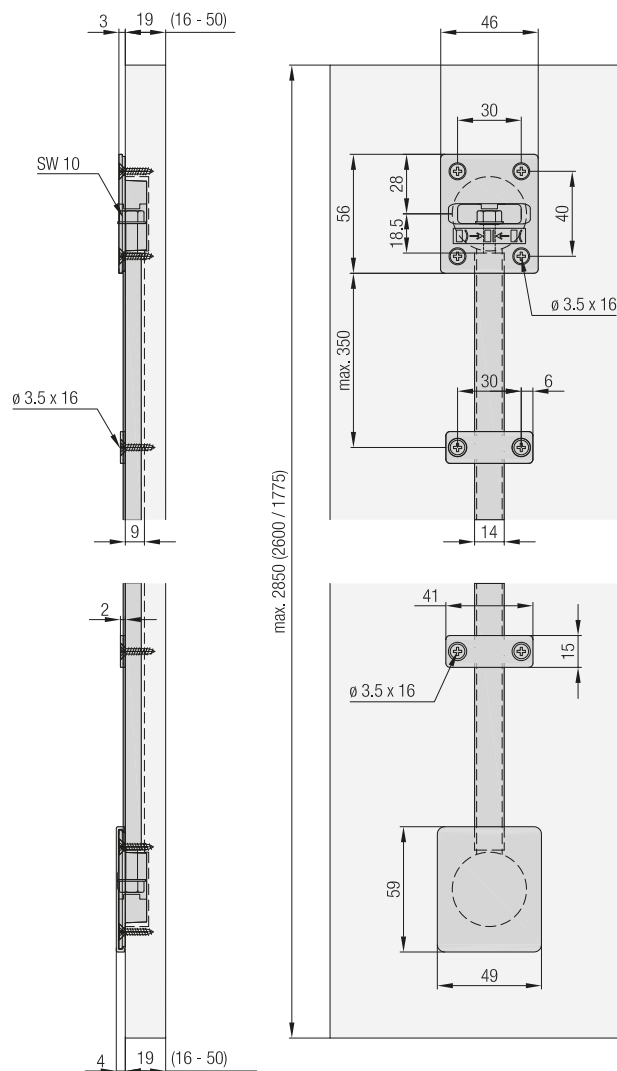

Hawa Combino

HAWA COMBINO Bride za ukrutu, crno

Sadržaj: 10 kom.

Primjena: EKU COMBINO ukruta crna

Br.art	PJ	JM	Cijena EUR	za
103 355 397 •	1	GT	7,87	1 GT

Grupa proizvoda 300 382

Hawa Combino

HAWA COMBINO pokrivna kapa za ukrutu, crna

Primjena: EKU COMBINO ukruta crna

Br.art	PJ	JM	Cijena EUR	za
103 355 398 •	1	GT	14,80	1 GT

Grupa proizvoda 300 382