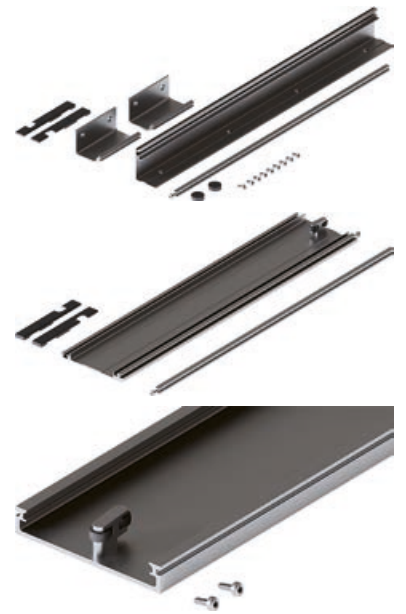

HAWA Concepta III spojni dio

Debljina vrata: 18 - 26 mm

Br.art	Tvornički broj	Odgovara za	JM	Cijena EUR	za
103 352 735	31005	spajanje vanjske strane s korpusom	kom	102,89	1 kom
103 352 736 •	31006	dva klizno-okretna vrata	kom	152,50	1 kom
103 352 737 •	31007	dva klizno-okretna vrata ispred fiksnog sokla	kom	114,04	1 kom
103 352 739 •	31246	dva klizno-okretna vrata	kom	152,50	1 kom

Grupa proizvoda 300 380