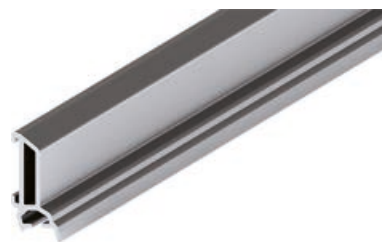

HAWA Concepta III okomiti profil

Spojni profil za prihvat klizne vodilice.

Dimenzije rezanja:
dubina ugradnje -236 mm

Debljina vrata: 18 - 26 mm
Materijal: aluminij eloksirani

Br.art	Tvornički broj	Visina krila mm	JM	Cijena EUR	za
103 352 720	30771	1900 - 2700	kom	149,19	1 kom
103 352 721 •	30778	1200 - 2200	kom	138,34	1 kom

Grupa proizvoda 300 380