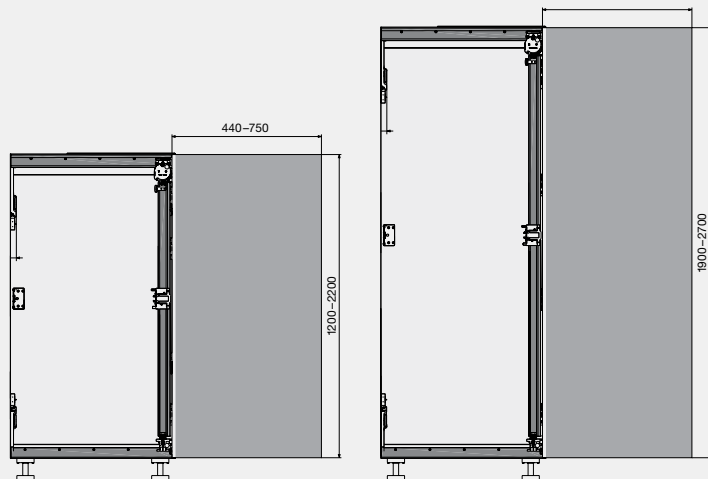

Dimenzije Hawa Concepta III

Rezano na mjeru prema Vašim potrebama

	Hawa Concepta III 25 Push/Pull	Hawa Concepta III 3 5 Push/Pull
Visina vrata	1200 do 2200 mm	1900 do 2700 mm
Širina vrata	440 do 750 mm	440 do 750 mm
Debljina vrata	18 do 26 mm	18 do 26 mm
Težina vrata	6 do 25 kg	10 do 35 kg
Širina niše	55 mm	55 mm
Potrebna dubina niše	95 mm	95 mm

Push/Pull

Sve se mjere odnose na oba načina korištenja:

Push

Pull (s ručkom)

Fleksibilnost

Varijabilne dimenzije vrata: moguća rješenja za pola do pune visine prostorije, također razdvajanje prostora

Komfor

Ergonomska podrška za ravnomjerno, glatko kretanje

Otvaranje i zatvaranje uz minimalan napor – dovoljna je jedna ruka

Sigurnost

Testirano na 40'000 ciklusa (najviša klasa), nije potrebno održavanje (odgovara cca. 25 godina i prosječnom vijeku trajanja kliznih vrata)

Zadovoljava standard prema DIN EN 15706

Produktivnost

Učinkovito planiranje s Hawa Concepta III konfiguratorom

Jednostavna montaža zahvaljujući predmontaži

Intuitivno podešavanje s lako dostupnim točkama podešavanja

Estetika

Omogućuje konstrukcije sa i bez ručki za elegantnu frontu

Nevidljiva tehnologija