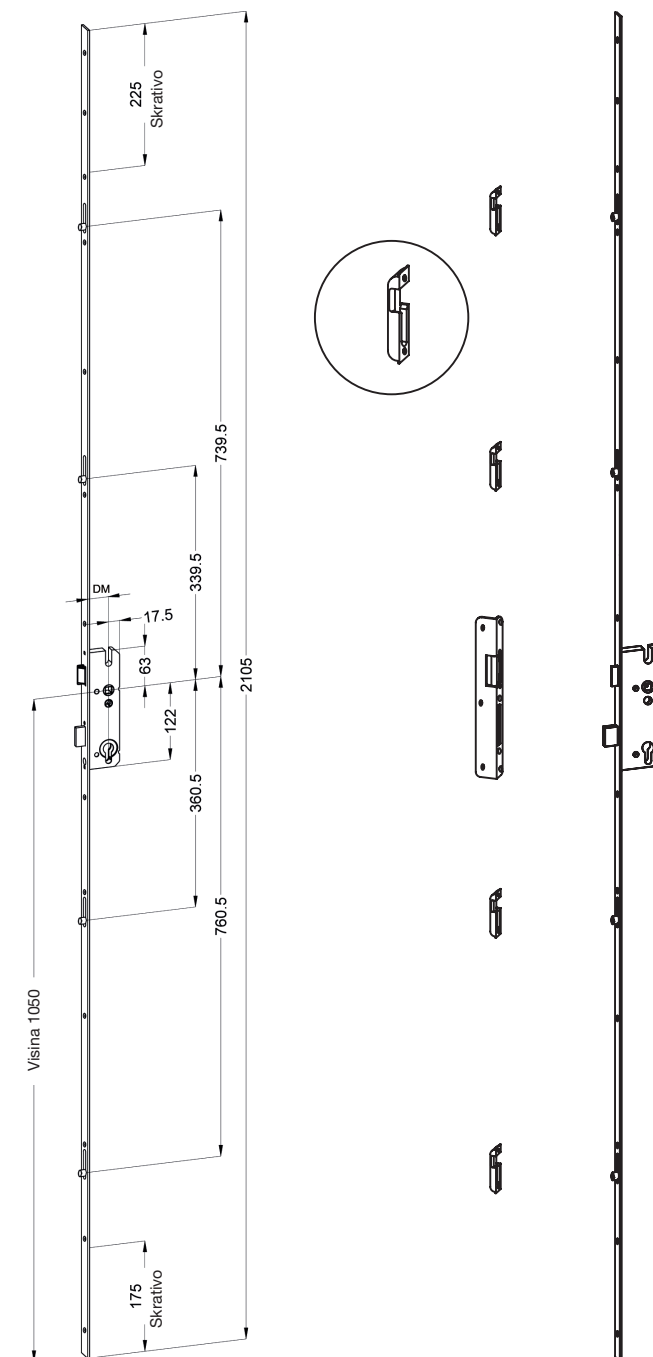

## Brava s višestrukim zaključavanjem – 5 mjesta s utičnim ekscentrom easy-Lock DIN

- s 4 utična ekscentra
- podešavanje pritiska pomoću patentiranog, ručno podesivog utičnog ekscentra
- predviđen za ugradnju svih odgovarajućih profilnih cilindara DIN 18252 odn. EN 1303
- zasun od poniklanog čelika
- aktiviranje utičnog ekscentra pomoću profilnog cilindra s 2-strukim zaključavanjem
- kućište brave sa svih strana zatvoreno, prema standardu DIN 18251 usklađeno za sve standardne/ispitane tipske pločice vrata i rozete
- jezičak – zasun – prihvatnik brave s podesivim uporabnim kutom, otvarač za vrata naknadno nadogradiv
- pojedinačni prihvatnici za utični ekscentar
- mogućnost primjene izvedbe DIN DS i LS

Visina kvake: 1050 mm  
 Zaključavanje: 4 ekscentrična svornjaka za urez (okrugli čep)  
 Čeona ploča materijal: čelik kromirani mat (FE8M)  
 Smjer: univerzalno  
 Čeona ploča izvedba: ravna

Cijena vrijedi za kupnju minimalno 5 komada.

po **129,<sup>90</sup>** HRK

Br.art	Čeona ploča (V x Š x D) mm	Ključna mjera mm	Trn mm	Udaljenost mm	JM	za
102 226 034	2105 x 16 x 3	35	8	PZ 92	kom	1 kom
102 226 932	2105 x 16 x 3	45	8	PZ 92	kom	1 kom

Grupa proizvoda YBA