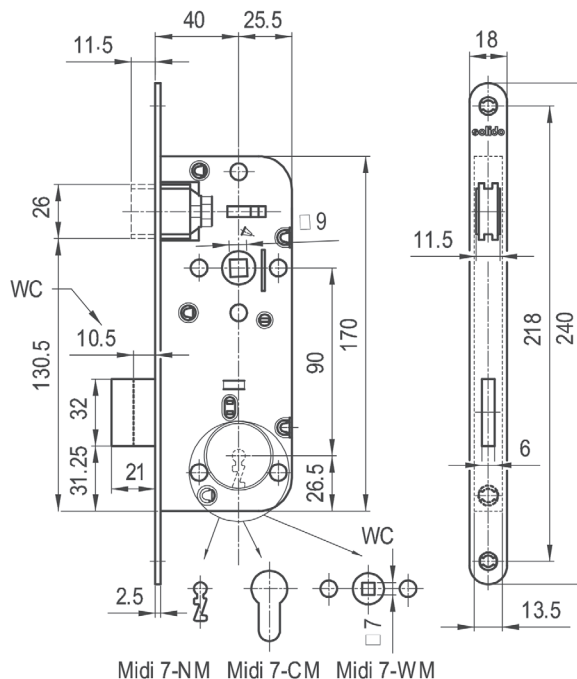

Magnetna brava MIDI 7 NM/CM/WM

Ukopna brava BB za ključ za sobna vrata. Stupanj sigurnosti: 2 (MSZ 528-78)
Ukopna brava PZ za profilni cilindar za ulazna vrata. Stupanj sigurnosti: 4 (MSZ 528-78)
Ukopna brava za zaključavanje WC vrata. Stupanj sigurnosti: 2 (MSZ 528-78)
Uporaba za lijeva i desna vrata okretanjem jezička.
S plastičnim jezičkom.

Opseg isporuke:
brava, zaporna pločica

Smjer: univerzalno
Udaljenost: 90 mm
Trn: 9 mm
Uporaba za: za unutarnja vrata do 60 kg
Čeona ploča izvedba: okruglo
Čeona ploča materijal: nehrđajući čelik
Debljina brave: 13,5 mm
Visina brave: 170 mm
Širina brave: 65,5 mm
Čeona ploča mjere: 240 x 18 x 2,5 mm
Zaključavanja: 2

po **61,50** HRK

Br.art	Način zatvaranja	Ključna mjera mm	JM	Cijena HRK	za
102 219 326	BB	40	kom	61,50	1 kom
102 219 327	PZ	40	kom	61,50	1 kom
102 219 328	WC	40	kom	61,50	1 kom

Grupa proizvoda 200 C01