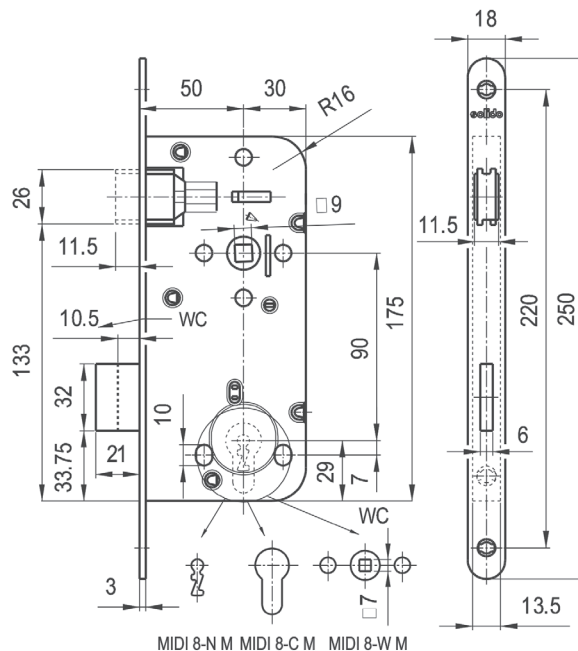

Opseg isporuke:
 brava, zaporna pločica

Smjer: univerzalno
 Udaljenost: 90 mm
 Trn: 9 mm
 Uporaba za: za unutarnja vrata do 60 kg
 Čeona ploča izvedba: okruglo
 Čeona ploča materijal: nehrđajući čelik
 Debljina brave: 13,5 mm
 Visina brave: 170 mm
 Širina brave: 65,5 mm
 Čeona ploča mjere: 240 x 18 x 2,5 mm
 Zaključavanja: 2

MIDI 7 CM PZ

MIDI 7 WM WC

Magnetna brava MIDI 8 NM/CM/WM

Ukopna brava BB za ključ za sobna vrata. Stupanj sigurnosti: 2 (MSZ 528-78)
 Ukopna brava PZ za profilni cilindar za ulazna vrata. Stupanj sigurnosti: 4 (MSZ 528-78)
 Ukopna brava za zaključavanje WC vrata. Stupanj sigurnosti: 2 (MSZ 528-78)
 Uporaba za lijeva i desna vrata okretanjem jezička.
 S plastičnim jezičkom.

Opseg isporuke:

brava, zaporna pločica

Smjer:	univerzalno
Udaljenost:	90 mm
Trn:	9 mm
Uporaba za:	za unutarnja vrata do 60 kg
Čeona ploča izvedba:	okruglo
Čeona ploča materijal:	nehrđajući čelik
Debljina brave:	13,5 mm
Visina brave:	175 mm
Širina brave:	80 mm
Čeona ploča mjere:	250 x 18 x 3 mm
Zaključavanja:	2

po **73,50** HRK

Br.art	Način zatvaranja	Ključna mjera mm	JM	Cijena HRK	za
102 219 329	BB	50	kom	73,50	1 kom
102 219 331	PZ	50	kom	73,50	1 kom
102 219 332	WC	50	kom	73,50	1 kom

Grupa proizvoda 200 C01

MIDI 8 NM BB