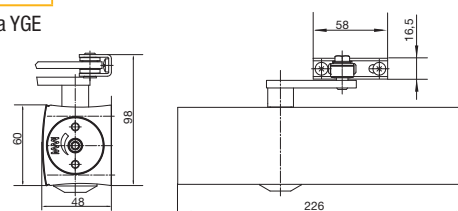

Zatvarač vrata TS 2000 NV, EN 2-4 bez poluge

- snaga zatvaranja kontinuirano podesiva između veličine EN 2 - 4
- podesivi završni udarac i brzina zatvaranja
- za protupožarna i protudimna vrata (s montažnom pločom)

Ugradnja: montaža na krilo vrata ili dovratnik
 Izvedba: bez poluge
 Širina krila do: 1100 mm

Br.art	Boja	JM	Cijena HRK	za
102 219 142	bijela	kom	188,40	1 kom
102 221 078	srebrna	kom	188,40	1 kom

Grupa proizvoda YGE

EN 1154

Poluge za TS 2000 / TS 4000

Kod izvedbe s kočnicom: područje zaustavljanja 80 - 150°.

Izvedba: bez kočnice

Br.art	Boja	JM	Cijena HRK	za
102 280 188	bijela (RAL 9016)	kom	54,80	1 kom
102 280 189	srebrna	kom	54,80	1 kom