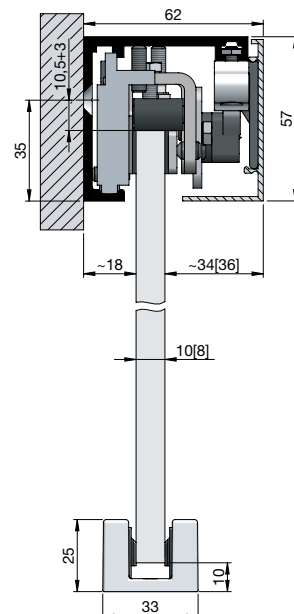

od **943,00** HRK

Br.art	Duljina gornje vodilice mm	Širina krila do mm	Materijal	JM	Cijena HRK	za
102 287 726 •	2000	1000	aluminij srebrno eloksirani	GT	943,00	1 GT
102 288 085 •	2000	1000	aluminij crno eloksirani	GT	1.179,00	1 GT

Grupa proizvoda 200 280 C83