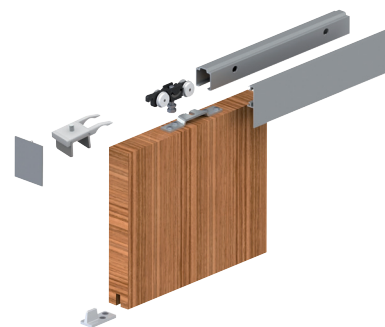

### Set okova HELM 53

**Tehnički podaci:**  
za jednokrlna vrata

**Opseg isporuke:**  
1 vodilica (perforirana)  
2 kotačića  
2 zaustavljača  
1 maska  
1 vodeći donji trn  
završne kapice

Tip: Helm 53  
Nosivost: 50 kg  
Materijal - vodilica: aluminij srebrno eloksirani