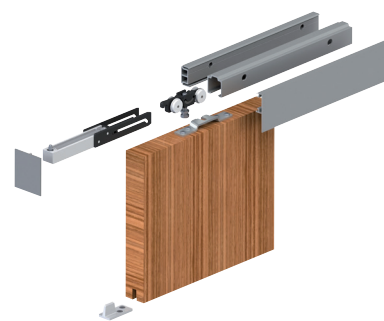

Napomena: bez pričvrstnih kutnika

Opseg isporuke:

- 1 vodilica
- 2 kotačića
- 2 ublaživača obostrana
- 1 odstojni profil
- 1 maska
- 1 vodeći donji trn
- završne kapice

Tip: Helm 53
Nosivost: 50 kg
Materijal - vodilica: aluminij srebrno eloksirani