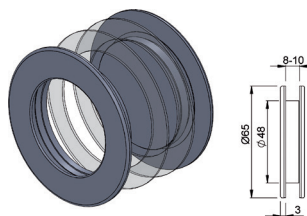

od **943,00** HRK

Br.art	Duljina gornje vodilice mm	Širina krila do mm	Materijal	JM	Cijena HRK	za
102 287 726 •	2000	1000	aluminij srebrno eloksirani	GT	943,00	1 GT
102 288 085 •	2000	1000	aluminij crno eloksirani	GT	1.179,00	1 GT

Grupa proizvoda 200 280 C83