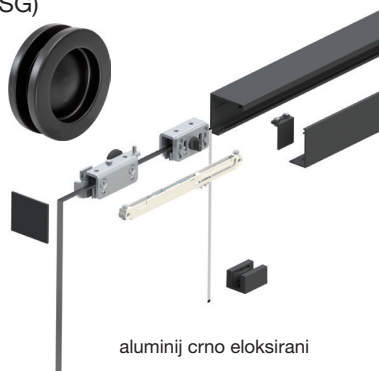

od **943,00** HRK

Br.art	Duljina gornje vodilice mm	Širina krila do mm	Materijal	JM	Cijena HRK	za
102 287 726 •	2000	1000	aluminij srebrno eloksirani	GT	943,00	1 GT
102 288 085 •	2000	1000	aluminij crno eloksirani	GT	1.179,00	1 GT

Grupa proizvoda 200 280 C83