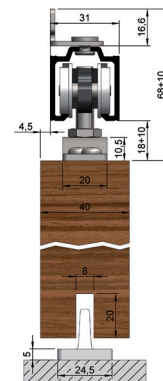

HELM

HELM okov za klizna vrata

Set okova HELM 53

Opseg isporuke:

- 1 vodilica
- 6 zidnih pričvrstnih kutnika (7 kod dužine 2100 mm)
- 2 kotačića
- 2 nosive prirubnice
- 2 prihvatna graničnika
- 1 vodeći donji trn

Tip: Helm 53
Nosivost: 50 kg
Materijal - vodilica: aluminij srebrno eloksirani

od **263,00** HRK

Br.art	Duljina gornje vodilice mm	Širina krila od mm	Širina krila do mm	JM	Cijena HRK	za
102 290 598 •	1700	710	900	GT	263,00	1 GT
102 290 599 •	2100	910	1100	GT	305,00	1 GT

Grupa proizvoda 200 286

Set okova HELM 53

Tehnički podaci:

za jednokrlna vrata
ugradnja: zidno i stropno pričvršćenje

Napomena: bez pričvrstnih kutnika

Opseg isporuke:

- 1 vodilica
- 2 kotačića
- 2 ublaživača obostrana
- 1 odstojni profil
- 1 maska
- 1 vodeći donji trn
- završne kapice

Tip: Helm 53
Nosivost: 50 kg
Materijal - vodilica: aluminij srebrno eloksirani

od **896,00** HRK

Br.art	Duljina gornje vodilice mm	Širina krila od mm	Širina krila do mm	JM	Cijena HRK	za
102 290 686 •	1700	710	900	GT	896,00	1 GT
102 290 504 •	2100	910	1100	GT	957,00	1 GT

Grupa proizvoda 200 286